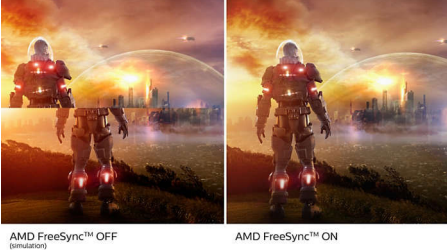

Quad HD oyun monitörü
Evnia 3000 68,5 cm (27 inç), 2560 x 1440 (QHD)

Özellikler

AMD FreeSync™ Premium

Oyun oynarken dalgalanan veya karelerin bozulduğu bir oyun deneyimi arasında seçim yapmak zorunda kalmamalısınız. AMD FreeSync™ Premium ciddi oyunculara akıcı, sorunsuz ve en üst performansta bir oyun deneyimi sunar. Yüksek yenileme hızı, düşük gecikme süreleri ile hiç ödün vermeden ve güvenle oyun oynayın.