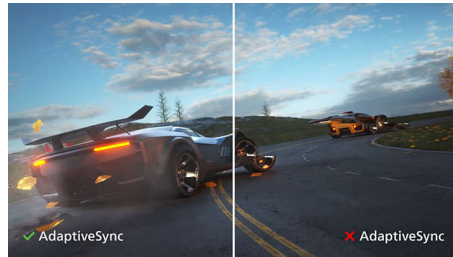

Adaptív szinkronizálás technológia

A szaggatott játékmotornak vagy a szaggatott képnek nem kellene feltétlenül a játék velejárájának lennie. Az Adaptív szinkronizálás technológiája szinte bármilyen képszebeség mellett képhibamentes működést, problémamentes, gyors frissítést és szupergyors válaszidőt biztosít.