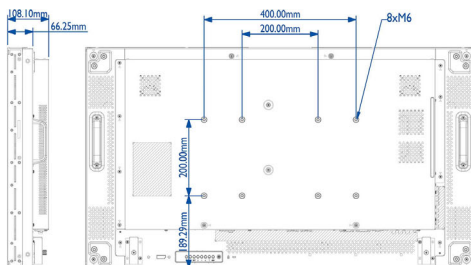

Tuettu näyttöresoluutio

- Tietokoneformaati: 640 x 480, 60, 67, 72, 75 Hz, 800 x 600, 56, 60, 72, 75 Hz, 1024 x 768, 60 Hz, 1280 x 768, 60 Hz, 1280 x 800, 60 Hz, 1280 x 1024, 60 Hz, 1360 x 768, 60 Hz, 1366 x 768, 60 Hz, 1440 x 900, 60 Hz, 1600 x 1200, 60 Hz, 1920 x 1080, 60 Hz, 1920 x 1200, 60 Hz
- Videoformaati: 480i, 60 Hz, 480p, 60 Hz, 576p, 50 Hz, 576i, 50 Hz, 720p, 50, 60 Hz, 1080i, 50, 60 Hz, 1080p, 50, 60 Hz

Mitat

- Laitteen leveys: 1 023,98 mm
- Laitteen paino: 23 kg
- Laitteen korkeus: 578,57 mm
- Laitteen syvyys: 108,10 mm
- Seinäteline: 400 x 200 mm, 200 x 200 mm
- Näytön reunan leveys (V/Y, O/A): 3,8 mm, 1,9 mm

Käyttöolosuhteet

- Käyttölämpötila: 0 ~ 40 °C
- MTBF: 50,000 tuntia
- Suhteellinen kosteus: 20 ~ 80 %
- Varastointilämpötila: -20 ~ 60 °C

Lisätarvikkeet

- Mukana tulevat lisätarvikkeet: Pikaopas, Käyttöopas CD-levyllä, Kaukosäädin, Kaukosäätimen paristot, Virtajohto, VGA-johto, RS232-johto, Infrapunatunnistinkaapeli (1,8 m), Reunan tasausnastat, Reunan tasauslevyt
- Lisätarvikkeet: Värien kalibrointipaketti, Reunan viimeistelypaketti
- Teline: BM05462 (valinnainen)

Yleistä

- Näyttökielet: englantia, ranska, saksa, espanja, puola, venäjä, turkki, italia, kiina (yksinkertaistettu), kiina (perint.)
- Takuu: 3 vuoden takuu
- Säännöstenmukaiset hyväksynnät: CE, CCC, RoHS, UL/cUL, CB, C-Tick, EPEAT, GOST, BSMI, FCC, luokka A

Julkaisupäivä 2024-04-12

Versio: 3.0.1

EAN: 87 12581 70325 7

© 2024 Koninklijke Philips N.V.
Kaikki oikeudet pidätetään.

Tiedot voivat muuttua ilman erillistä ilmoitusta.
Tavaramerkit ovat Koninklijke Philips N.V:n tai omistajiensa omaisuutta.

www.philips.com