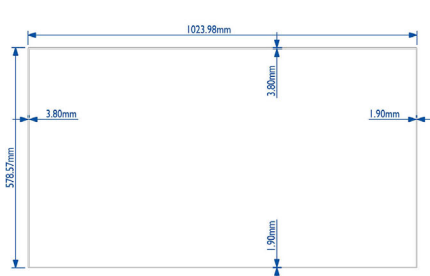

Tuettu näyttöresoluutio

- Tietokoneformaati: 640 x 480, 60, 67, 72, 75 Hz, 800 x 600, 56, 60, 72, 75 Hz, 1024 x 768, 60 Hz, 1280 x 768, 60 Hz, 1280 x 800, 60 Hz, 1280 x 1024, 60 Hz, 1360 x 768, 60 Hz, 1366 x 768, 60 Hz, 1440 x 900, 60 Hz, 1600 x 1200, 60 Hz, 1920 x 1080, 60 Hz, 1920 x 1200, 60 Hz
- Videoformaati: 480i, 60 Hz, 480p, 60 Hz, 576p, 50 Hz, 576i, 50 Hz, 720p, 50, 60 Hz, 1080i, 50, 60 Hz, 1080p, 50, 60 Hz

Mitat

- Laitteen leveys: 1 023,98 mm
- Laitteen paino: 23 kg
- Laitteen korkeus: 578,57 mm
- Laitteen syvyys: 108,10 mm
- Seinäteline: 400 x 200 mm, 200 x 200 mm
- Näytön reunan leveys (V/Y, O/A): 3,8 mm, 1,9 mm

Käyttöolosuhteet

- Käyttölämpötila: 0 ~ 40 °C
- MTBF: 50,000 tuntia
- Suhteellinen kosteus: 20 ~ 80 %
- Varastointilämpötila: -20 ~ 60 °C

Lisätarvikkeet

- Mukana tulevat lisätarvikkeet: Pikaopas, Käyttöopas CD-levyllä, Kaukosäädin, Kaukosäätimen paristot, Virtajohto, VGA-johto, RS232-johto, Infrapunatunnistinkaapeli (1,8 m), Reunan tasausnastat, Reunan tasauslevyt
- Lisätarvikkeet: Värien kalibrointipaketti, Reunan viimeistelypaketti
- Teline: BM05462 (valinnainen)

Yleistä

- Näyttökielet: englantia, ranska, saksa, espanja, puola, venäjä, turkki, italia, kiina (yksinkertaistettu), kiina (perint.)
- Takuu: 3 vuoden takuu
- Säännöstenmukaiset hyväksynnät: CE, CCC, RoHS, UL/cUL, CB, C-Tick, EPEAT, GOST, BSMI, FCC, luokka A

Julkaisupäivä 2024-04-12

Versio: 3.0.1

EAN: 87 12581 70325 7

© 2024 Koninklijke Philips N.V.
Kaikki oikeudet pidätetään.

Tiedot voivat muuttua ilman erillistä ilmoitusta.
Tavaramerkit ovat Koninklijke Philips N.V:n tai omistajiensa omaisuutta.

www.philips.com