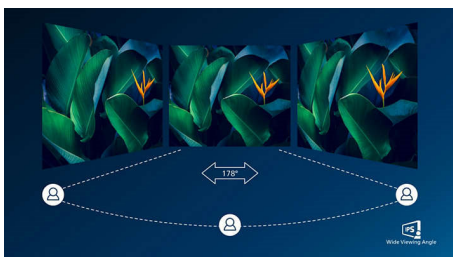

Великолепное качество изображения

- SmartContrast: для насыщенных оттенков черного
- Технология IPS LED с широким углом обзора для точной передачи цветов и изображений
- Безрамочный дисплей

PHILIPS

Особенности

Безрамочный дизайн

Едва заметная рамка по 4 сторонам этого фактически безрамочного дисплея обеспечивает минималистичный дизайн и эффект погружения при просмотре. Повысьте свою продуктивность и легко фокусируйтесь на ярких и детализированных изображениях. Широкий угол обзора позволит не отвлекаться на внешние факторы даже при использовании многоэкранной конфигурации и режима поворота экрана.

Технология IPS

В дисплеях IPS используется прогрессивная технология, обеспечивающая широкий угол обзора 178/178 градусов для просмотра практически под любым углом. По сравнению со стандартными TN-панелями, дисплеи IPS обеспечивают значительно более высокую четкость изображения и яркие цвета, что делает их идеальным решением не только для просмотра фотографий, фильмов и веб-сайтов, но также и для работы в профессиональных приложениях, где требуется точная передача цвета и яркости.