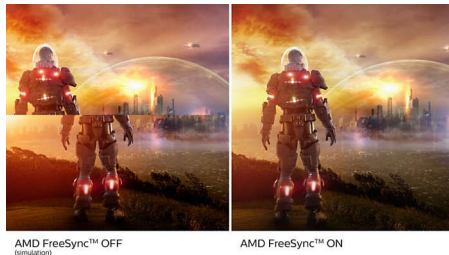

Плавный игровой процесс

Благодаря новому монитору Philips вам больше не нужно выбирать между разрывами изображения и задержкой кадров во время игрового процесса. Технология AMD FreeSync™ обеспечивает плавный вывод изображения без помех практически при любой частоте кадров и быстрый отклик.