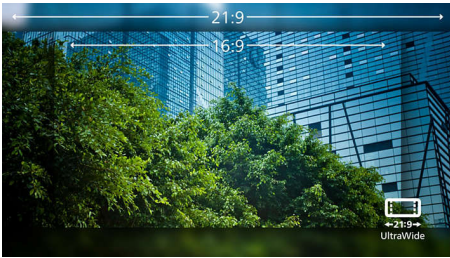

Изогнутый ЖК-дисплей UltraWide
B Line 86,36 см (34"), 3440 x 1440 (WQHD)

Особенности

Кристалльно чистое изображение с UltraWide

Эти мониторы Philips обеспечивают кристалльно чистое изображение с разрешением UltraWide Quad HD 3440 x 1440 пикселей. Мониторы оснащены высокопроизводительными панелями с высокой плотностью пикселей и широким углом обзора 178/178, благодаря чему изображения и графика буквально оживают на глазах. Формат UltraWide 21:9 увеличивает производительность, позволяя проводить наглядное сравнение нескольких документов одновременно и с легкостью просматривать таблицы с большим количеством столбцов. Мониторы Philips с кристалльно чистым изображением подойдут и требовательным к деталям профессионалам, работающим с программами CAD-CAM, и финансистам, имеющим дело с огромными таблицами.