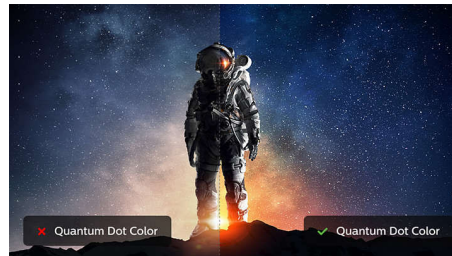

Quantum Dot-technologie

Quantum Dot-technologie is een innovatie nanokristal-technologie die licht zorgvuldig uitstraalt voor blauwer blauw, groener groen en roder rood. LCD-monitors met Quantum Dot produceren een groter dynamisch kleurbereik en geven werkelijk natuurlijke kleuren weer. Het resultaat: levendige, dynamische kleuren die u moet zien om het te geloven.