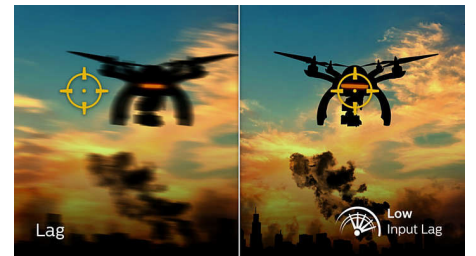

Minimale vertraging

Vertraging is de tijd die verstrijkt tussen het uitvoeren van een actie met aangesloten apparaten en het resultaat op het scherm zien. Minimale vertraging verkort de tijd tussen het invoeren van een opdracht naar de monitor. Hierdoor verloopt het spelen van twitch-gevoelige videogames een stuk beter, wat vooral van belang is voor wie snelle, competitieve games speelt.