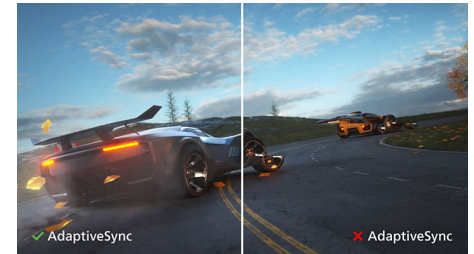

Adaptive-Sync-technologie

Gaming hoort geen keuze te zijn tussen stotterende gameplay en haperende frames. Geniet van vloeiende, artefactvrije prestaties bij vrijwel elke framesnelheid met adaptieve synchronisatietechnologie, de soepele en snelle verversing en de uiterst snelle reactietijd.