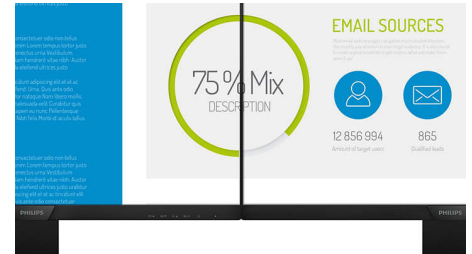

Iznimno uski rubovi

Novi zasloni tvrtke Philips imaju iznimno uske rubove koji osiguravaju minimalnu neiskorištenu površinu i maksimalnu veličinu prikaza. Naročito su pogodni za vodoravno kombiniranje više zaslona ili formiranje velikih komponentnih zaslona za igre, grafički dizajn i profesionalne primjene; uz zaslone s iznimno tankim rubom imat ćete osjećaj kao da koristite jedan veliki zaslon.