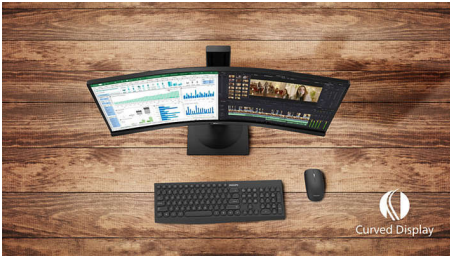

#### Vrhunska kvaliteta slike

- Full HD zaslon formata 16:9 za oštre slike bogate pojedinostima
- VA zaslon osigurava prikaz sjajnih slika pri širokim kutovima gledanja
- Ultra Wide-Color pruža širi raspon boja za živopisniju sliku
- Tehnologija AMD FreeSync™ omogućuje ugađeni prikaz igre

# PHILIPS

Zaobljeni LCD monitor s tehnolog. Ultra Wide-Color  
E Line 24 (dijagonala 23,6" / 59,9 cm), 1920 x 1080 (Full HD)

### Zaobljeni dizajn monitora

Stolni monitori pružaju osobni korisnički doživljaj, što vrlo dobro odgovara zaobljenom dizajnu. Zaobljeni zaslon na sredini stola pruža ugodan, a ipak suptilan efekt prikaza koji će vas zaokupiti.