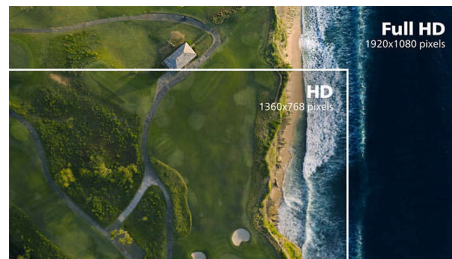

Full HD zaslon formata 16:9

Kvaliteta slike je važna. Obični zasloni pružaju kvalitetu, ali očekujete više. Ovaj zaslon odlikuje poboljšana Full HD 1920 x 1080 rezolucija. Zahvaljujući Full HD rezoluciji za oštre detalje u kombinaciji s visokom svjetlinom, nevjerojatnim kontrastom i realističnim bojama, slika je iznimno vjerna.