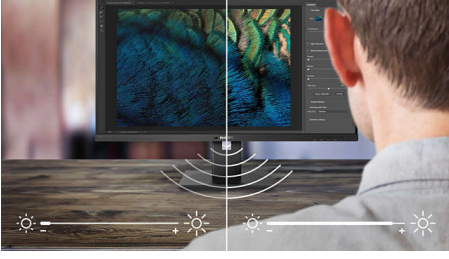

IPS LCD monitör, LED arka aydınlatma
P Line 58,4 cm (23 inç), Full HD ekran

Özellikler

PowerSensor

PowerSensor, zararsız kızılötesi sinyaller alıp vererek kullanıcının bulunup bulunmadığını belirleyen ve kullanıcı masadan uzaklaştığında monitör parlaklığını otomatik olarak azaltan dahili bir "insan sensörüdür". Böylece enerji maliyetlerini %80'e varan oranda düşürür ve monitörün kullanım ömrünü artırır