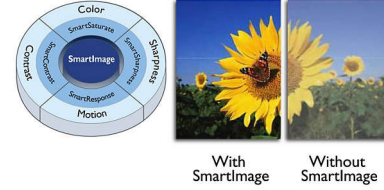

SmartPicture

SmartPicture, ekranınızda görüntülenen içeriği analiz ederek size en iyi görüntü performansını sunan öncü Philips teknolojisidir. Kullanıcı dostu bu arayüz İş, Resim, Eğlence, Ekonomi gibi çeşitli modlar arasından uygulamaya en uygun olanı seçmenizi sağlar. Yaptığınız seçime bağlı olarak SmartPicture kontrastı, renk doygunluğunu, fotoğraf ve videoların netliğini dinamik olarak optimum hale getirerek mükemmel bir görüntü performansı sunar. Ekonomi modu önemli düzeyde enerji tasarrufu sağlar. Üstelik tüm bunlar tek tuşa basarak gerçek zamanlı olarak elinizin altında.

221TE4LB1/00