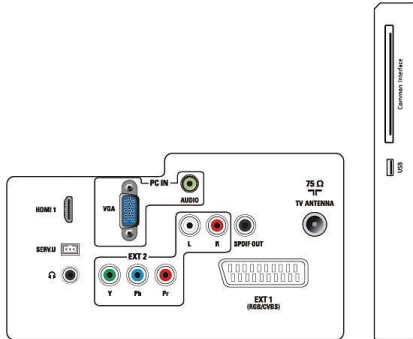

Ses

- Çıkış gücü (RMS): 3W x 2

- Ses Geliştirme: Incredible Surround, Akıllı Ses
- Ses Sistemi: Mono, Stereo, Nicam Stereo

Stant

- Eğilme: 0/+15 derece

Güç

- Şebeke elektriği: 100-240 V, 50-60 Hz
- Kapalı modu: 0,3 W (tipik)
- Açık modu: 25,6W (tipik) / 34W (maks)
- Bekleme modu: 0,3 W (tipik)
- Ortam sıcaklığı: 5 °C - 40 °C

Desteklenen Ekran Çözünürlüğü

- Bilgisayar formatları: Optimum 1920 x 1080, 60 Hz
- Video formatları: 480i, 60 Hz, 480p, 60 Hz, 576i, 50 Hz, 576p, 50 Hz, 720p, 50, 60 Hz, 1080i, 50, 60 Hz, 1080p, 24, 50, 60 Hz

Boyutlar

- Standla birlikte ürün (mm): 529 x 384 x 174 mm
- mm olarak ambalaj (GxYxD): 567 x 446 x 116 mm
- Stantsız olarak ürün (mm): 529 x 345 x 38 mm

Ağırlık

- Ambalajla birlikte ürün (kg): 4,37 kg
- Standla birlikte ürün (kg): 3,24 kg
- Stantsız olarak ürün (kg): 3,0 kg

Tuner/Alım/İletim

- Anten Girişi: 75 ohm koaksiyel (IEC75)
- Radyo bantları: Hiperbant, S Kanalı, UHF, VHF
- TV sistemi: PAL I, PAL B/G, PAL D/K, SECAM B/G, SECAM D/K, SECAM L/L'
- Video Oynatma: NTSC, PAL, SECAM
- Radyo Ekranı: PLL
- Dijital TV: DVB-C, DVB-T
- MPEG-2, MPEG-4 desteği
- CI/CI+: evet (CI+ anahtarı sette)
- MHEG-5 v1.06

Aksesuarlar

- Birlikte verilen aksesuarlar: Güç kablosu, Uzaktan Kumanda (pili), Hızlı başlangıç kılavuzu, Kullanım Kılavuzu, VGA kablosu

Yayın tarihi 2024-03-22

Sürüm: 1.0.1

EAN: 87 12581 65800 7

© 2024 Koninklijke Philips N.V.
Tüm hakları saklıdır.

Teknik özellikler üzerinde önceden haber vermeden değişiklik yapılabilir. Ticari markalar, Koninklijke Philips N.V. şirketi veya ilgili kuruluşlara aittir.

www.philips.com