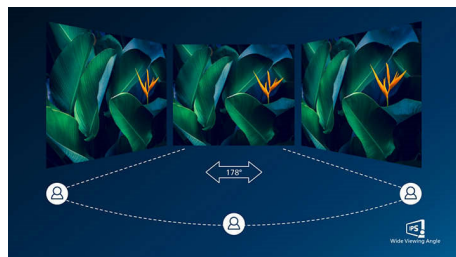

Высокоскоростная передача данных

Высокоскоростная передача данных с USB 3.2

Технология расширенной цветовой палитры

Технология расширенной цветовой палитры обеспечивает более широкий диапазон цветов для великолепного качества изображения. Технология расширяет цветовую гамму и создает более естественный зеленый, яркий красный и насыщенный синий цвет. Пусть ваши медиаданные, изображения и даже рабочие файлы насытятся яркими красками.

Технология IPS

В IPS-дисплеях используется прогрессивная технология, обеспечивающая широкий угол обзора 178/178 градусов для просмотра дисплея практически под любым углом, — даже при повороте на 90 градусов! По сравнению со стандартными TN-панелями IPS-дисплеи обеспечивают значительно более высокую четкость изображения и яркие цвета, что делает их идеальным решением не только для просмотра