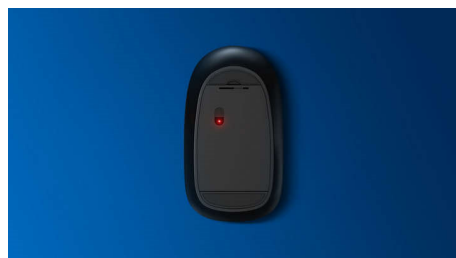

Tastatură concepută pentru productivitate maximă

- Configurație familiară pentru tastare ușoară
- Taste cu profil redus pentru tastare silențioasă și confortabilă
- Designul cu profil subțire arată excelent pe birou

Tastare silențioasă

Taste cu profil redus pentru tastare silențioasă și confortabilă

Design cu profil subțire

Designul cu profil subțire arată excelent pe birou

Urmărire optică uniformă

Urmărire optică de înaltă definiție pentru control lin

Design ergonomic confortabil

Designul ergonomic confortabil al mouse-ului asigură o senzație excelentă

Design ambidextru al mouse-ului

Forma ambidextră asigură utilizarea comodă cu mâna dreaptă sau stângă