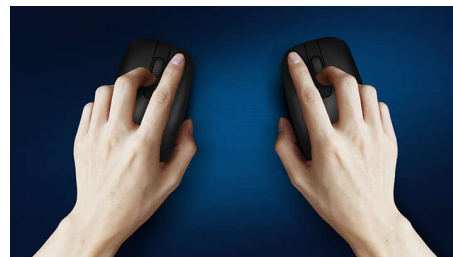

Tastatură concepută pentru productivitate maximă

- Configurație familiară pentru tastare ușoară
- Taste cu profil redus pentru tastare silențioasă și confortabilă
- Designul cu profil subțire arată excelent pe birou

Tastare silențioasă

Taste cu profil redus pentru tastare silențioasă și confortabilă

Design cu profil subțire

Designul cu profil subțire arată excelent pe birou

Urmărire optică uniformă

Urmărire optică de înaltă definiție pentru control lin

Design ergonomic confortabil

Designul ergonomic confortabil al mouse-ului asigură o senzație excelentă

Design ambidextru al mouse-ului

Forma ambidextră asigură utilizarea comodă cu mâna dreaptă sau stângă