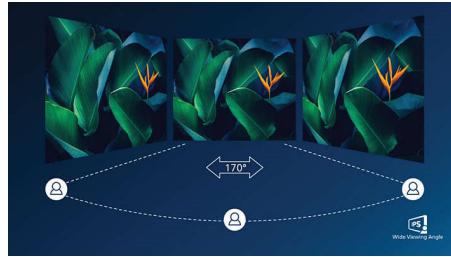

Stativ med flere vinkler

Vores stativ, der kan vippes, kan bøjes fra 0 til 90 grader med en form for fleksibilitet, så du kan føle dig godt tilpas, uanset hvor du har brug for at holde trit med dit arbejde.

Ydeevne, tilpasningsevne

Få glæde af en ren, bærbare arbejdsstation med to skærme. Det bløde, glatte og smidige USB-C-kabel er designet til at være nemt at bære og passe i enhver taske.

IPS-teknologi

IPS-skærme anvender avanceret teknologi, der giver dig ekstra brede betragtningsvinkler på 170/170 grader, så du kan se skærmen fra næsten enhver vinkel. I modsætning til almindelige TN-paneler opnår du med IPS-skærme bemærkelsesværdigt skarpe billeder med levende farver, så de ikke alene er perfekte til fotos, film og søgning på nettet, men også til professionelle applikationer, der stiller krav om nøjagtige farver og ensartet lysstyrke til enhver tid.

16:9 Full HD-skærm

Billedkvalitet betyder noget. Normale skærme leverer kvalitet, men du forventer mere. Denne skærm har en forbedret Full HD 1920 x 1080-opløsning. Med Full HD får du knivskarpe detaljer parret med høj lysstyrke, utrolig kontrast og realistiske farver, så du kan forvente et livagtigt billede.