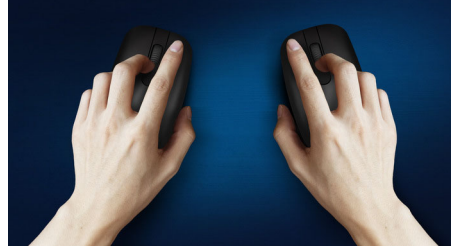

Kablosuz özgürlük

- Kolay bağlantılı kablosuz tasarım sayesinde karmaşa yaratmaz
- "Ayarla ve unut" tipi uzun pil ömrü

Konforlu ve tam kontrol

- Sorunsuz kontrol için yüksek çözünürlüklü optik izleme
- Konforlu ve ergonomik fare tasarımı muhteşem bir his sunar
- Çok yönlü tasarımı sayesinde fareyi dilediğiniz elinizle kullanabilirsiniz

Uzun pil ömrü

Uzun pil ömrü sayesinde pilleri sıklıkla değiştirmeniz gerekmez. İhtiyacınız olduğunda uzun ve güvenilir kullanım sağlarsınız.

Sorunsuz optik izleme

Sorunsuz kontrol için yüksek çözünürlüklü optik izleme

Optical Sensor

Konforlu ve ergonomik tasarım

Konforlu ve ergonomik fare tasarımı muhteşem bir his sunar

Çok yönlü fare tasarımı

Çok yönlü tasarımı sayesinde fareyi dilediğiniz elinizle kullanabilirsiniz

Düğmeler milyonlarca tıklamaya dayanır

Düğmeler milyonlarca tıklama ile başa çıkabilecek kadar dayanıklıdır

SPK7314/01

Teknik Özellikler

Teknik spesifikasyonlar

- Ürün Türü: Kablosuz fare
- Tasarım Türü: Ergonomik tasarım
- Bağlantı: 2,4 GHz kablosuz bağlantı, 10 metre etkili kablosuz bağlantı mesafesi
- Düğmeler: 3 Düğme
- Optik Sensör Hassaslığı: 1000 dpi
- Sürücü Gereksinimi: Sürücüsüz
- Her İki El ile Kullanılabilen Tür: Sol ve sağ elini kullanan kullanıcılar
- Kaplama Türü: Mat