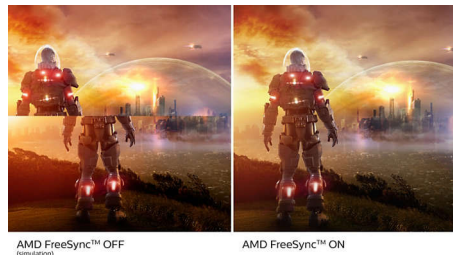

Εξαιρετικά ομαλό gaming

Η αστάθεια παιχνιδιού και τα κατεστραμμένα καρέ δεν αρμόζουν στο gaming. Με τη νέα οθόνη της Philips, ξεχάστε όλα τα παραπάνω. Παίξτε με σταθερή απόδοση και χωρίς σφάλματα σχεδόν σε οποιονδήποτε

248E9QHSB/01

ρυθμό καρέ χάρη στην τεχνολογία AMD FreeSync™ και απολαύστε ομαλή και γρήγορη ανανέωση καθώς και εξαιρετικά γρήγορο χρόνο απόκρισης.