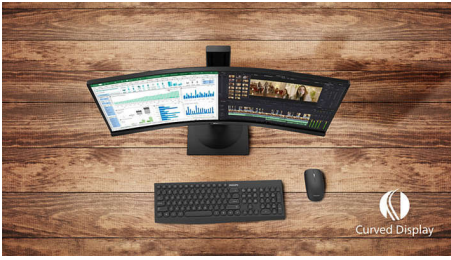

Κυρτή οθόνη LCD με Ultra Wide-Color
E Line 24 (23,6" / 59,9 εκ. διαγ.), 1920 x 1080 (Full HD)

Χαρακτηριστικά

Καμπυλωτή σχεδίαση οθόνης

Οι οθόνες με καμπυλωτή σχεδίαση προσφέρουν μοναδική εμπειρία χρήστη. Η καμπυλωτή οθόνη προσφέρει ευχάριστα και διακριτικά εφέ που σας καθλώνουν και τραβούν την προσοχή σας στο κέντρο της οθόνης.