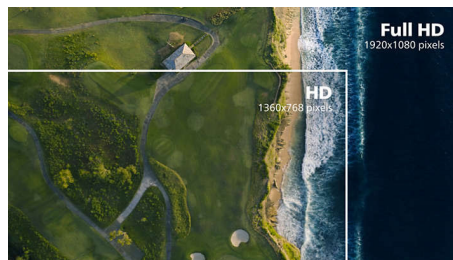

Οθόνη Full HD 16:9

Η ποιότητα της εικόνας έχει μεγάλη σημασία. Οι κλασικές οθόνες προσφέρουν αρκετά καλή ποιότητα, αλλά θέλετε κάτι παραπάνω. Αυτή η οθόνη προσφέρει βελτιωμένη ανάλυση Full HD 1920 x 1080. Τώρα μπορείτε να απολαμβάνετε ευκρινείς λεπτομέρειες με ποιότητα Full HD σε συνδυασμό με υψηλή φωτεινότητα, απίστευτη αντίθεση και ζωντανά χρώματα, για πραγματικά ρεαλιστικές εικόνες.