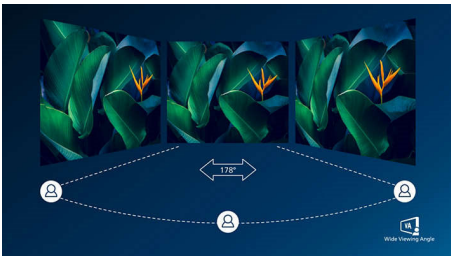

Οθόνη VA

Η οθόνη VA LED της Philips χρησιμοποιεί προηγμένη τεχνολογία multi-domain

κατακόρυφης στοίχισης, που προσφέρει εκπληκτικά υψηλό λόγο αντίθεσης για ολοζώντανες και φωτεινές εικόνες. Αν και διαχειρίζεται εύκολα όλες τις τυπικές εφαρμογές γραφείου, είναι ιδανική και για φωτογραφίες, περιήγηση στο Διαδίκτυο, ταινίες, παιχνίδια και εφαρμογές με απαιτητικά γραφικά. Η βελτιστοποιημένη τεχνολογία διαχείρισης ρίχνει σάς προσφέρει εξαιρετικά ευρεία γωνία προβολής 178/178 μοιρών, με αποτέλεσμα να βλέπετε ευκρινείς εικόνες.