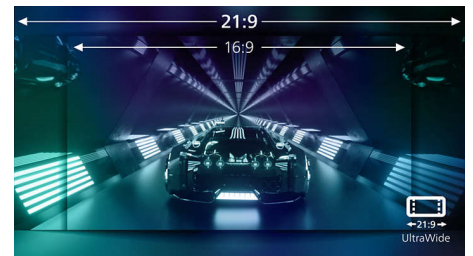

UltraWide CrystalClear slika

Ovi Philips monitori daju CrystalClear, UltraWide Quad HD 3440 x 1440 sliku. Zahvaljujući panelima visokih performansi sa velikom gustinom piksela i širokim uglovima gledanja 178/178, ovi novi monitori oživljavaju slike i grafiku. UltraWide format 21:9 omogućava veću produktivnost uz više mesta za paralelno poređenje i više vidljivih kolona u unakrsnim tabelama. Bez obzira na to da li ste zahtevni profesionalac koji traži izuzetno detaljne informacije za CAD-CAM rešenja ili finansijski mag koji radi sa ogromnim unakrsnim tabelama, Philips monitori daju CrystalClear sliku.