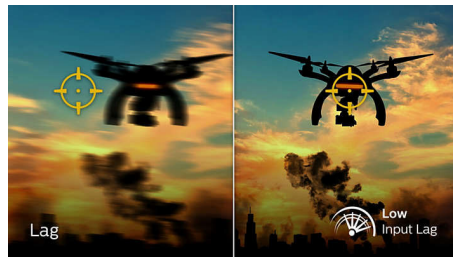

Malo kašnjenje na ulazu

Kašnjenje na ulazu predstavlja vremenski period između obavljanja radnje pomoću povezanog uređaja i prikazivanja rezultata na ekranu. Malo kašnjenje na ulazu skraćuje vreme između unosa komande na uređaju i

34M1C5500VA/00

prikazivanja na monitoru, čime se značajno poboljšava doživljaj igranja igara osetljivih na „trzanje“, što je naročito važno onima koji igraju dinamične, takmičarske igre.