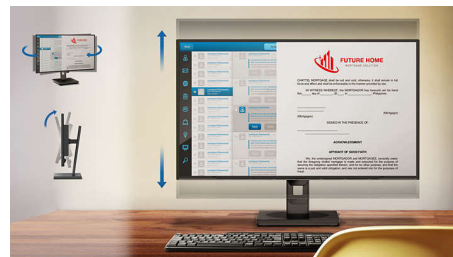

HDMI Ready

Zariadenie pripravené na HDMI obsahuje všetok požadovaný hardvér, aby prijímalo vstup multimediálneho rozhrania s vysokým rozlíšením (HDMI) a vysokokvalitné signály digitálneho videa a zvuku, ktoré sa spolu vysielajú cez jeden kábel z PC alebo akéhokoľvek počtu AV zdrojov (vrátane koncových prijímačov, DVD prehrávačov, prijímačov A/V a videokamier).

Režim EasyRead

Režim EasyRead prináša zážitok ako pri čítaní z papiera

Kompaktná ergonomická základňa

Kompaktná ergonomická základňa, ktorá sa môže nakloniť, otočiť a výškovo nastaviť, takže každý používateľ môže monitor umiestniť pre maximálny komfort z pozerania a jeho efektívnosť.