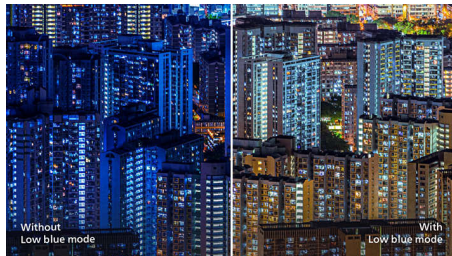

Režim LowBlue

Štúdie preukázali, že rovnako ako ultrafialové lúče, aj modré svetelné lúče s krátkou vlnovou dĺžkou z LED displejov môžu po istom čase

poškodiť zrak a ovplyvniť videnie. Nastavenie režimu LowBlue vyvinutého spoločnosťou Philips využíva inteligentnú softvérovú technológiu na redukovanie škodlivého modrého svetla s krátkymi vlnami.