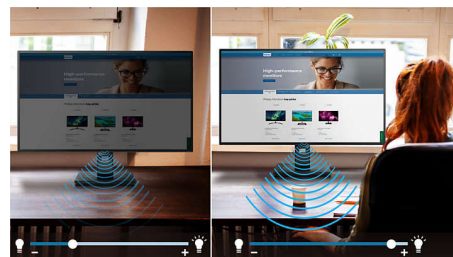

Režim EasyRead

Režim EasyRead prináša zážitok ako pri čítaní z papiera

Kompaktná ergonomická základňa

Kompaktná ergonomická základňa, ktorá sa môže nakloniť, otočiť a výškovo nastaviť, takže každý používateľ môže monitor umiestniť pre maximálny komfort z pozerania a jeho efektívnosť.

PowerSensor

Technológia PowerSensor predstavuje zabudovaný snímač prítomnosti osôb, ktorý vysiela a prijíma neškodné infračervené signály a pomocou nich určuje, či je prítomný používateľ. Automaticky znižuje jas monitora, keď sa používateľ vzdialí od pracovného stola, čím znižuje náklady na energiu až o 70 percent a predlžuje životnosť monitora.