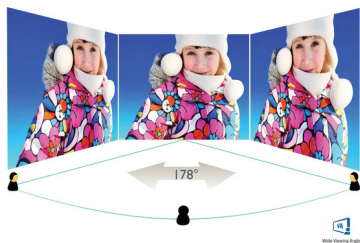

Особенности

Дисплей VA

Светодиодный дисплей Philips VA оснащен передовой технологией многозонного вертикального совмещения, которая обеспечивает сверхвысокий коэффициент статического контраста, формируя более яркую, живую картинку. Благодаря такому дисплею без труда можно работать в стандартных офисных программах, но особенно он эффективен для просмотра фотографий, веб-страниц и фильмов, для игр, а также для работы с мощными графическими приложениями. Технология оптимизированной обработки пикселей расширяет угол обзора до 178/178 градусов, и в результате вы видите четкое изображение.