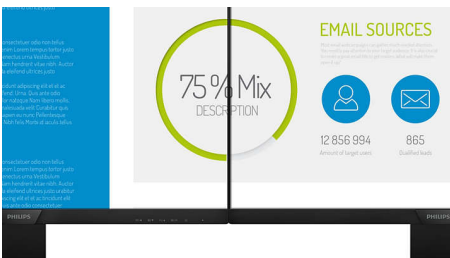

Mimořádně úzký okraj

Nové obrazovky Philips nabízejí mimořádně úzké okraje, které zajišťují minimální rušení a maximální zobrazovací plochu. Obrazovka

s mimořádně úzkým okrajem se hodí obzvláště při použití více obrazovek nebo dlaždicovému uspořádání, například při hraní, grafickém designu a profesionálních aplikacích, a dává vám pocit, že před sebou máte jen jednu velkou obrazovku.