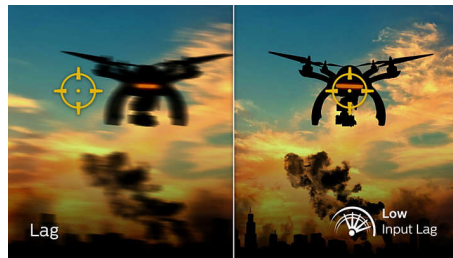

低輸入時差

輸入時差是連接的裝置在執行動作，以及在螢幕上顯示結果之間的所需時間。低輸入時差可減少從裝置輸入指令到顯示器之間的時間延遲，大幅改善電玩的靈敏度，而這一點對於節奏快、競爭高的遊戲更是如此。