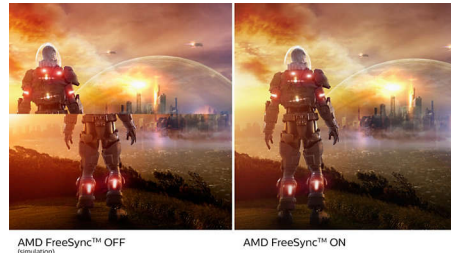

Плавный игровой процесс

Благодаря новому монитору Philips вам больше не нужно выбирать между разрывами изображения и задержкой кадров во время игрового процесса.

Технология AMD FreeSync™ обеспечивает плавный вывод изображения без помех практически при любой частоте кадров и быстрый отклик.