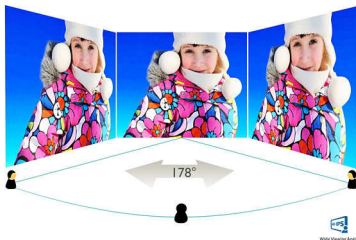

Izceltie produkti

Ambiglow

Ambiglow pievieno jaunu dimensiju skatīšanās baudījumam. Novatoriskā Ambiglow tehnoloģija palielina ekrānu, radot gaismas halo efektu uz sienas no monitora aizmugures. Tās ātrais procesors analizē ienākošo attēlu saturu un nepārtraukti pielāgo izstarotās gaismas krāsu un spilgtumu atbilstoši attēlam. Īpaši piemērota filmu un sporta pārraižu skatīšanai vai spēlēm – Philips Ambiglow sniedz unikālu un aizraujošu skatīšanās pieredzi.

Smart Bias apgaismojums

Smart Bias apgaismojuma režīms sniedz iespēju izbūvēt optimālu attēla kvalitāti un skatīšanās komfortu. Tumšā telpā acu zīlītes paplašinās un sašaurinās nepārtraukti mainīgo attēlu iespaidā, un tas var izraisīt datoru lietotāju redzes sindromu. Smart Bias apgaismojums rada neuzkrītošu halo ar statistisku 6500 k baltu gaismu uz sienas aiz monitora. Īpaši piemērots cilvēkiem, kas pavada ilgu laiku pie monitora, tas ne tikai palīdz samazināt acu saspringumu un nogurumu, bet novērš atstarošanos un spīdumu no telpas apgaismojuma, uzlabojot kontrastu un attēla detalizāciju, saglabājot pareizo krāsu uztveri

AH-IPS tehnoloģija

Šajā jaunākajā Philips displejā tiek izmantoti mūsdienīgi AH-IPS paneļi, kas nodrošina satriecošu krāsu atveidojumu, atbildes laiku un enerģijas patēriņu salīdzinājumā ar citiem platleņķa paneļiem. Atšķirībā no standarta TN paneļiem, AH-IPS paneļi nodrošina konstantas krāsas pat 178/178 grādu leņķī un pagrieztā pozīcijā. Ar nepārspējamu veikspēju tas ir lieliski piemērots lietojumam gadījumos, kad nepieciešama krāsu precizitāte un konstants spilgtums, piemēram, fotoattēlu retušēšanai, grafikas lietojumprogrammām un tīmekļa pārlūkošanai.

Īpaši šaura fasete

Izmantojot jaunāko tehnoloģiju paneļus, jaunie Philips displeji izstrādāti ar minimalistisku dizainu, ierobežojot ārējās fasetes biezumu līdz apt. 2,5 mm. Apvienojumā ar paneli iebūvēto melnās matricas joslu apt. 9 mm biezumā kopējie fasetes izmēri tiek ievērojami samazināti, nodrošinot minimālus traucējumus un maksimālu skatīšanās laukumu. Īpaši piemērots vairāku displeju vai mozaīkošanas izkārtojumiem, piemēram, spēļu spēlēšanai, grafikas dizaina un profesionālajām lietojumprogrammām, īpaši šaurās fasetes displejs rada sajūtu, ka izmantojat vienu lielzēra displeju.