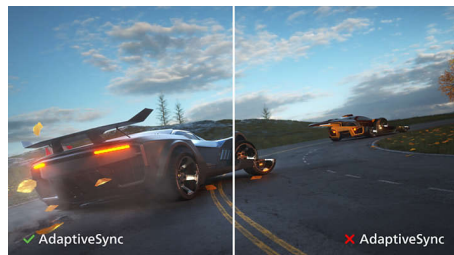

Tehnologie de sincronizare adaptivă

Jocurile nu ar trebui să presupună o alegere între redare sacadată și cadre întrerupte. Obține performanțe fluide, fără artefacte, practic la orice rată de cadre cu tehnologia de sincronizare adaptivă, reîmprospătarea lină și rapidă și timpul de răspuns ultrarapid.