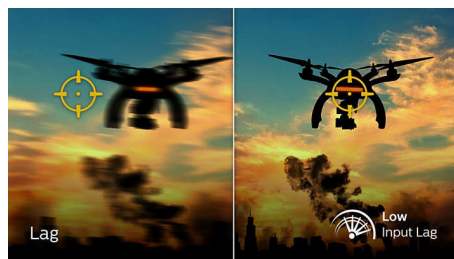

Întârziere de intrare scăzută

Întârzierea de intrare este diferența de timp dintre efectuarea unei acțiuni pe dispozitivele

conectate și afișarea rezultatului pe ecran. Întârzierea de intrare scăzută reduce decalajul de timp dintre introducerea comenzii pe dispozitive și afișarea pe monitor, îmbunătățind semnificativ experiența în timpul jocurilor video sensibile la acțiune, ceea ce este deosebit de important pentru cei care joacă jocuri antrenante, competitive.