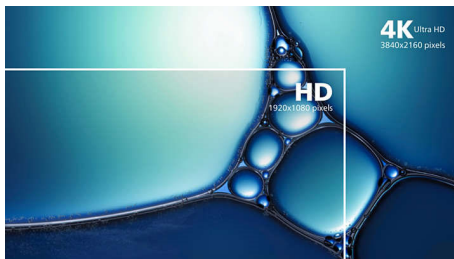

Repere

Rezoluție 4K UHD UltraClear

Aceste afișaje Philips utilizează panouri de înaltă performanță pentru a oferi imagini cu rezoluție UltraClear, 4K UHD (3840 x 2160). Fie că ești un specialist exigent care necesită informații extrem de detaliate pentru soluții CAD, utilizezi aplicații grafice 3D sau ești un expert financiar care lucrează pe foi de calcul enorme, afișajele Philips îți vor trezi la viață imaginile și elementele grafice.