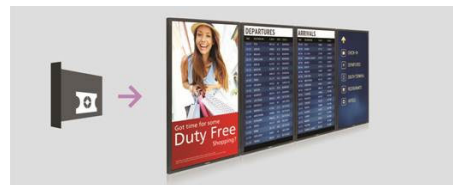

OPS Insert

Μετατρέψτε την οθόνη σας σε ολοκληρωμένη ψηφιακή λύση προβολής και δημιουργήστε ένα δίκτυο οθονών που είναι συνδεδεμένο, έξυπνο και ασφαλές. Το OPS (Open Pluggable Specification) είναι μια υποδοχή βιομηχανικού προτύπου στην οποία μπορείτε να συνδέσετε ένα τυποποιημένο για OPS media player. Αυτή η λύση χωρίς καλώδια σας δίνει τη δυνατότητα να εγκαταστήσετε, να χρησιμοποιήσετε ή να συντηρήσετε τον εξοπλισμό σας όποτε είναι απαραίτητο.

SmartCollection

SmartCollection

Το SmartCollection σας προσφέρει προσαρμόσιμες λύσεις, οι οποίες ανταποκρίνονται σε συγκεκριμένες απαιτήσεις σας.

Τις πιο πρόσφατες καινοτομίες απολαμβάνουν τόσο οι υπεύθυνοι ενσωμάτωσης όσο και εταιρείες παροχής λύσεων, ενώ το ακροατήριο μπορεί να απολαύσει εντυπωσιακές λύσεις. Κατά την ανάπτυξη έξυπνων, καινοτόμων λύσεων, εστιάζουμε σε ασφαλείς, πρωτοποριακές και εντυπωσιακές λύσεις.