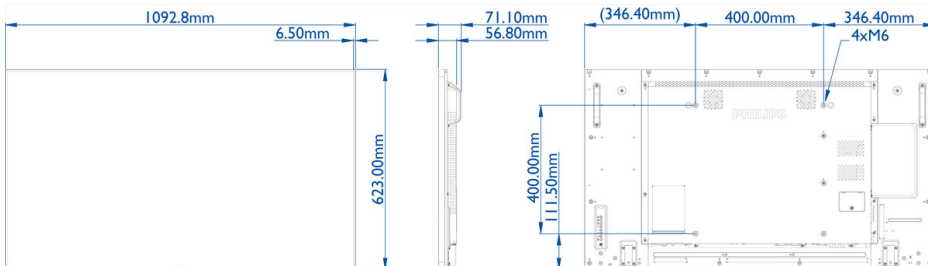

Ρεύμα

- Κατανάλωση ρεύματος κατά την αναμονή: <0,3 W
- Τροφοδοσία ρεύματος: 100 ~ 240 VAC, 50 ~ 60 Hz
- Κατανάλωση (Λειτουργία ενεργοποίησης): 110 W (τυπ.)

Συνθήκες λειτουργίας

- Έυρος θερμοκρασίας (λειτουργία): 0 ~ 40 ° C
- Έυρος θερμοκρασίας (αποθήκευση): -20 ~ 60 ° C
- Σχετική υγρασία: 20 ~ 80 %
- Υψόμετρο: 0 ~ 3000 m
- MTBF: 60.000 ώρα(ες)

Ήχος

- Ενσωματωμένα ηχεία: 2 x 10W

Εφαρμογές πολυμέσων

- Αναπαραγωγή ήχου USB: AAC, AIF, AIFF, ASF, LPCM, M3U, M4A, MP3, MP4, WAV, WMA
- Αναπαραγωγή εικόνας USB: BMP, GIF, JPEG, JPG
- Αναπαραγωγή βίντεο USB: M2TS, M4V, MK3D, MKV, MP4, MPEG, MPG, MTS, TS, TTS, VOB, WMV

Άξεσουάρ

- Συμπεριλαμβανόμενα αξεσουάρ: Τηλεχειριστήριο, Μπαταρίες για τηλεχειριστήριο, Καλώδιο ρεύματος AC, Εγχειρίδιο χρήσης σε CD-ROM, Οδηγός γρήγορης έναρξης, Καλώδιο RS232
- Βάση: BM04642 ή BM02542 (προαιρετικά)
- Προαιρετικά αξεσουάρ: Κιτ βαθμονόμησης χρωμάτων (CCK4601), Δέκτης HDBaseT OPS (CRD25)

Διάφορα

- Γλώσσες προβολής επί της οθόνης: Αγγλικά, Γαλλικά, Γερμανικά, Ιταλικά, Πολωνικά, Ρωσικά, Απλοποιημένα Κινεζικά, Ισπανικά, Τουρκικά, Αραβικά, Ιαπωνικά, Παραδοσιακά Κινεζικά
- Εγκρίσεις Εποπτικών Αρχών: CB, CCC, CE, CECF, C-Tick, EPEAT, FCC, Κλάση A, GOST, UL cUL
- Εγγύηση: Εγγύηση 3 ετών

Ημερομηνία έκδοσης
2022-04-21

Έκδοση: 1.0.1

12 NC: 8670 001 22347
EAN: 87 12581 73037 6

© 2022 Koninklijke Philips N.V.
Με την επιφύλαξη παντός δικαιώματος.

Οι προδιαγραφές ενδέχεται να αλλάζουν χωρίς προειδοποίηση. Τα εμπορικά σήματα ανήκουν στην Koninklijke Philips N.V. ή στους αντίστοιχους ιδιοκτήτες.

www.philips.com