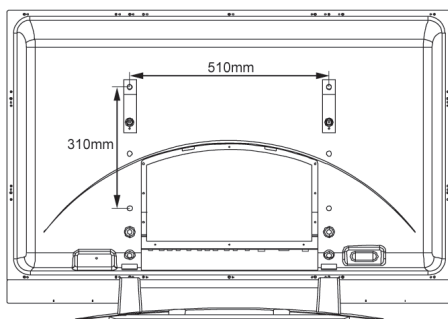

- **телевизионна система:** PAL, PAL B/G, PAL D/K, PAL I, SECAM

Удобство

- **Картина в картината:** Изцяло двоен екран (2 тунера), Картина в картината, всички входове, Двоен прозорец
- **Настройки на формата на екрана:** Мозайков екран, Плавно мащабиране
- **Подобрения за удобство:** Екранен дисплей
- **Телетекст:** 200 страници
- **Езици на екранното меню:** Английски, Френски, Немски, Италиански, Испански
- **Обработка на звука SRS:** да
- **Вграден звук:** Вградени усилвател (2x10) и високоговорители
- **Енергоспестяваща система DPMS:** да
- **Функции за опазване на екрана:** Нап. бял, негат. образ, Pixel Shift
- **Одобрения от регулаторните органи:** CE маркировка, FCC-B, UL, CSA

Мощност

- **Консумация:** 330 вата (средна)
- **Електрозахранване:** 100-240 V променлив ток, 50/60 Hz
- **Режим на неактивност:** 5 вата макс.

Размери

- **Габарити (без база) (Ш x В x Д):** 1138 x 691 x 98 мм
- **Тегло:** 37 кг
- **Температурен диапазон (работен):** от 0°C до 40°C
- **Относителна влажност:** 20% - 80%
- **Живот при 50% яркост:** 30 000 ч

Акcesoари

- **Акcesoари в комплектацията:** Стойка за маса, Дистанционно управление, Батерия, кабел S-Video, AV кабел, 3xRCA към 3x RCA, Кабел за звук, VGA кабел, Захранващ кабел
- **Ръководство за потребителя на CD-ROM:** да
- **Допълнителни акcesoари:** Стойка за монтаж на таван, Регулираща се конзола за стена, Неподвижна конзола за стена, Високоговорители
- **Ръководство за потребителя:** Англ., Нем., Фр., Исп., Итал.

Разни

- **Козметичен панел:** Сребърен