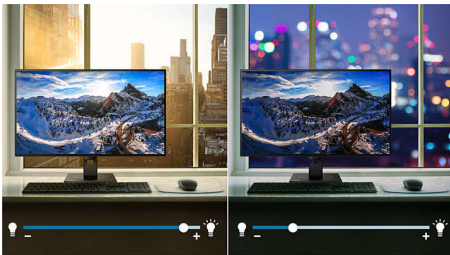

Philips
LCD-monitor met
PowerSensor

B Line

32 (80 cm / 31,5" diag.)
2560 x 1440 (QHD)

325B1L

Kristalhelder beeld om meer gedaan te krijgen

Met deze Philips-monitor kunt u uw beste werk doen. Kristalscherp QHD-beeld biedt ruimte en helderheid om uw werk goed te zien. De monitor heeft allerlei functies die productiviteit en duurzaamheid stimuleren.

Kenmerken

PowerSensor

PowerSensor is een ingebouwde 'personensensor' die onschadelijke infraroodsignalen uitzendt en ontvangt om te bepalen of de gebruiker aanwezig is. Zodra de gebruiker wegloopt van het bureau, wordt de helderheid van de monitor verlaagd. De energiekosten worden zo met meer dan 80 procent verlaagd en de levensduur van de monitor wordt verlengd.

LightSensor

LightSensor maakt gebruik van een slimme sensor zodat de helderheid van de beelden automatisch worden aangepast aan de lichtomstandigheden in de kamer, voor perfect beeld met minimaal stroomverbruik.

Kristalheldere beelden

Deze Philips-beeldschermen bieden kristalheldere, Quad HD beelden van 2560 x 1440 of 2560 x 1080 pixels. Uw beelden komen tot leven door de hoge prestaties en de

grote pixeldichtheid. De beelden kunnen afkomstig zijn van verbindingen met hoge bandbreedte zoals USB-C, DisplayPort of HDMI. Of u nu een veeleisende professional bent die extreem gedetailleerde informatie voor zijn CAD-CAM toepassingen nodig heeft of die grafische 3D-toepassingen gebruikt, of een financieel expert bent die met enorme spreadsheets werkt, Philips-displays geven u een kristalhelder beeld.