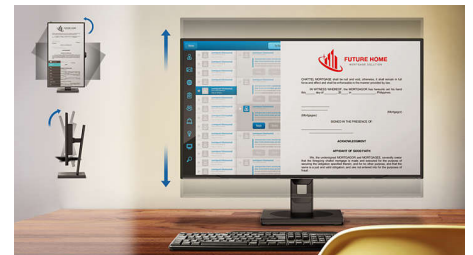

Kompaktni ergonomski podstavek

Kompakten ergonomski podstavek Philips za monitor je uporabniku prijazen podstavek z možnostjo prilagajanja nagiba, vrtenja in nastavljanja višine, kar vsem uporabnikom omogoča optimalno udobno in učinkovito namestitev.