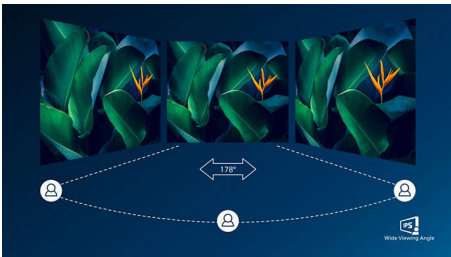

Vrhunska kakovost slike

- Tehnologija IPS LED za širok kot gledanja ter točno sliko in barve
- Kristalno čiste slike Quad HD z 2560 x 1440 slikovnimi pikami

PHILIPS

Značilnosti

Priključek USB-C

Ta Philipsov zaslon se ponaša s priključkom USB Type-C, ki omogoča napajanje. Pametno in prilagodljivo upravljanje energije tako omogoča neposredno polnjenje združljivih* naprav. Ima tanek dvostranski priključek USB-C, ki omogoča enostavno priključitev z enim kablom. Glejte videoposnetke visoke ločljivosti in prenašajte podatke pri visokih hitrostih, hkrati pa se združljiva naprava napaja in polni.

Tehnologija IPS

Zaslони IPS uporabljajo tehnologijo za izjemno širok, 178-stopinjski kot gledanja, tako da je prikaz viden iz skoraj vseh kotov. Za razliko od standardnih zaslonov TN so slike na zaslonih IPS neverjetno ostre in živih barv, zato so ti zasloni idealni ne samo za fotografije, filme in brskanje po spletu, temveč tudi za profesionalno uporabo, pri kateri so pomembne natančne barve in nespremenljiva svetlost.

Kristalno čiste slike

Zaslони Philips predvajajo kristalno čiste slike ločljivosti Quad HD z 2560 x 1440 ali 2560 x 1080 slikovnimi pikami. Imajo visokozmogljive plošče z visoko gostoto slikovnih pik, podporo za širokopasovne vire, kot so USB-C, Displayport, HDMI, zato predvajajo neverjetno pristne slike in grafiko. Če ste profesionalci in zahtevate podrobne informacije za rešitve CAD-CAM, uporabljate 3D-grafične aplikacije ali finančni strokovnjak, ki uporablja zahtevne preglednice, vam zasloni Philips vedno prikazujejo kristalno čiste slike.