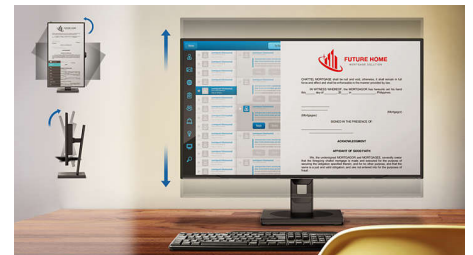

Spletna kamera in mikrofoni s funkcijo odpravljanja šumov

Ta Philipsov monitor ima vgrajeno spletno kamero ločljivosti 5 MP, mikrofoni s funkcijo odpravljanja šumov in dva zvočnika. Popolno za delo od doma in sodelovanje na daljavo. Spletna kamera je potrjena za Windows Hello, saj ima napredne senzorje za prepoznavanje obrazov s funkcijo Windows Hello™, ki vas priročno prijavi v naprave Windows v manj kot 2 sekundah. Kamera je opremljena s fizičnim stikalom, kar vam nudi dodatno zasebnost, kadar je ne uporabljate. Mikrofoni s funkcijo odpravljanja šumov in dva zvočnika z močjo 5 W zagotavljajo razumljivo komunikacijo.

Vgrajeni stereo zvočniki

Dva visokokakovostna zvočnika, vgrajena v prikazovalno napravo. Zvočnika sta lahko vidna in usmerjena naprej ali nevidna in usmerjena navzdol, navzgor, nazaj ali drugam, odvisno od modela in oblike.

Način LowBlue in odpravljanje migetanja

Naš način LowBlue in tehnologija odpravljanja migetanja sta bila razvita za zmanjšanje naprežanja in utrujenosti oči, ki ju pogosto povzroči večurno gledanje na monitor.

Kompaktni ergonomski podstavek

Kompakten ergonomski podstavek Philips za monitor je uporabniku prijazen podstavek z možnostjo prilagajanja nagiba, vrtenja in nastavljanja višine, kar vsem uporabnikom omogoča optimalno udobno in učinkovito namestitev.