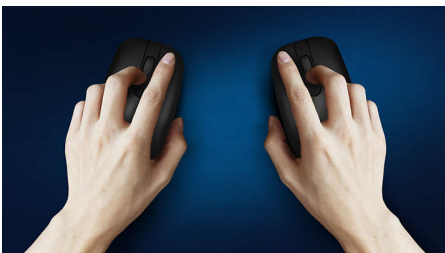

Симметричный дизайн мыши

Симметричный дизайн подойдет как правше, так и левше