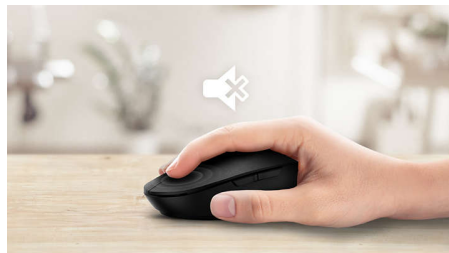

Тихий звук щелчка

Тихий звук щелчка для комфортной работы