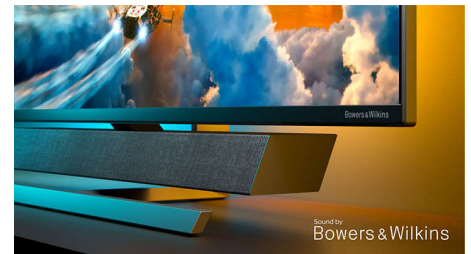

Ηχεία Bowers & Wilkins

Ένα νέο πρότυπο ήχου για παιχνίδια. Με ακουστικά διαφανές σύμμεικοτό μάλλινο υλικό Knauf, το ενσωματωμένο σύστημα ηχείων από τη θρυλική, εταιρεία Bowers & Wilkins με εξειδίκευση στα ηχεία προσφέρει μια επική εμπειρία ήχου. Με ενσωματωμένο γούφερ, οδηγούς μεσαίων συχνοτήτων υψηλής ποιότητας και τούιτερ, θα μπορείτε να αισθανθείτε τη δράση γύρω σας. Αυτή η οθόνη Philips Momentum προσφέρει επίσης λειτουργίες True Sound, ειδικά ρυθμισμένες από την Bowers & Wilkins: απλώς επιλέξτε μια λειτουργία ήχου για βελτιστοποίηση του παιχνιδιού, της προβολής ή της ακρόασης.