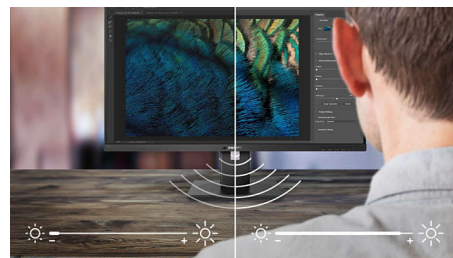

PowerSensor

PowerSensor – це вбудований "датчик присутності", що передає та отримує нешкідливі інфрачервоні сигнали для визначення присутності користувача, й автоматично зменшує яскравість монітора, коли користувач відходить від столу, скорочуючи витрати на електроенергію на 80% та подовжуючи термін експлуатації монітора