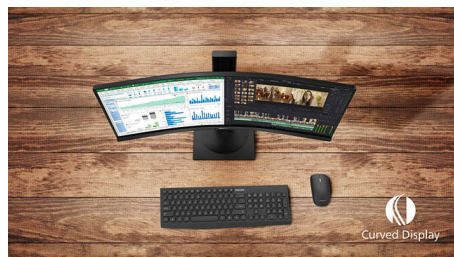

## Док-станція USB-C-з RJ45

Спростить усі периферійні підключення від монітора до комп'ютера за допомогою док-станції з одним кабелем USB Type-C, що включає мережу, вихід відео високої роздільної здатності з комп'ютера на монітор і перегляд контенту в Інтернеті без додаткового мережевого кабелю, навіть без роз'єму LAN на ноутбук. З'єднання RJ45 через USB-C забезпечує швидке та безпечне з'єднання, коли це потрібно. Отримання найвищої швидкості передачі даних дозволяє переносити дані з жорсткого диска на комп'ютер швидше, ніж будь-коли. Крім того, USB-C з подачею живлення навіть дозволяє заряджати ноутбук від монітора без потреби використовувати додаткові кабелі живлення.

## Вигнутий дизайн дисплея

Настільні монітори пропонують персональне використання, якому дуже пасує вигнутий дизайн. Вигнутий екран забезпечує приємний, проте незначний ефект занурення, що зосереджує вашу увагу на центрі столу.