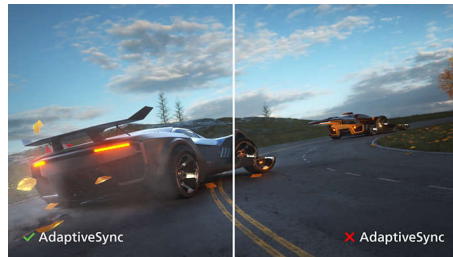

Adaptive-Synci tehnoloogia

Mängides ei tohiks mäng kinni kiiluda, pilt ebaühtlane olla või kaadrid katkeda. Adaptive-Synci tehnoloogia, sujuvalt kiire värskendamine ja eriti kiire reaktsiooniaeg tagavad sujuva artefaktideta toimimise peaaegu igal kaadrisagedusel.