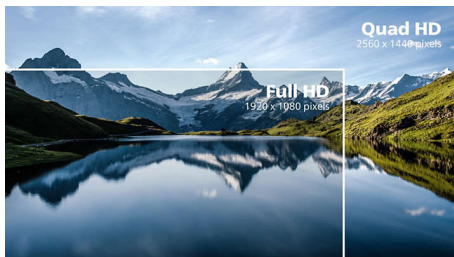

Krištáľovo čistý obraz

Tieto displeje Philips vytvárajú krištáľovo čistý obraz s rozlíšením Quad HD 2 560 x 1 440 alebo 2 560 x 1 080. Vďaka panelom s vysokým výkonom a vysokou hustotou pixelov, podpore rýchlych pripojení, ako napríklad USB-C, Displayport, HDMI, tieto nové displeje skutočne vdýchnu vašim obrázkom a grafike život. Či už ste náročný používateľ, ktorý potrebuje extrémne podrobné informácie pre riešenia CAD-CAM, používate aplikácie na tvorbu 3D grafiky, alebo ste finančný mág pracujúci s obrovskými tabuľkami, displeje od spoločnosti Philips vám vždy zaručia krištáľovo čistý obraz.