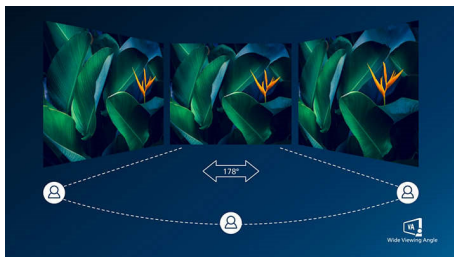

Skutočne multimediálny zážitok

- Pripojenie DisplayPort pre dokonalý obraz
- HDMI zabezpečí univerzálne digitálne pripojenie
- Vstavané stereo reproduktory na prehrávanie multimédií

Vždy živý obraz

- Predvoľby SmartImage pre jednoduchú optimalizáciu nastavení obrazu
- Displej VA poskytuje skvelý obraz so širokým uhlom sledovania
- Hladký priebeh hier s technológiou Adaptive-Sync
- Krištáľovo čistý obraz s rozlíšením Quad HD 2 560 x 1 440 pixelov

PHILIPS

LCD monitor
V Line 27" (68,6 cm), 2560 x 1440 (QHD)

275V8LA/01

Hlavné prvky

Displej VA

Displej VA LED značky Philips využíva pokročilú multidoménovú technológiu vertikálneho vyrovnania, ktorá dosahuje super vysoké pomery statického kontrastu pre mimoriadne živý a jasný obraz. Bez problémov zvládne bežné kancelárske využitie a okrem toho je vhodný najmä na prezeranie fotografií, prehliadanie webu, sledovanie filmov, hranie hier a používanie náročných grafických aplikácií. Jeho optimalizovaná technológia správy pixelov poskytuje mimoriadne široký zorný uhol 178/178 stupňov a ostrý obraz.

Krištáľovo čistý obraz

Tieto displeje Philips vytvárajú krištáľovo čistý obraz s rozlíšením Quad HD 2 560 x 1 440 alebo 2 560 x 1 080. Vďaka panelom s vysokým výkonom a vysokou hustotou pixelov, podpore rýchlych pripojení, ako napríklad USB-C, Displayport, HDMI, tieto nové displeje skutočne vdýchnu vašim obrázkom a grafike život. Či už ste náročný používateľ, ktorý potrebuje extrémne podrobné informácie pre riešenia CAD-CAM, používate aplikácie na tvorbu 3D grafiky, alebo ste finančný mág pracujúci s obrovskými tabuľkami, displeje od spoločnosti Philips vám vždy zaručia krištáľovo čistý obraz.