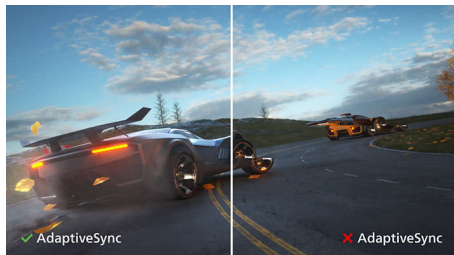

Technológia Adaptive-Sync

Hráči sa pri hraní zvykli stretávať so sekaním a zamízaním obrazu. Technológia Adaptive-Sync zabezpečuje plynulé rýchle obnovenie obrazu a mimoriadne rýchly čas odozvy – to všetko je zárukou plynulého výkonu bez akýchkoľvek artefaktov pri prakticky akejkoľvek rýchlosti zobrazovania snímkov.