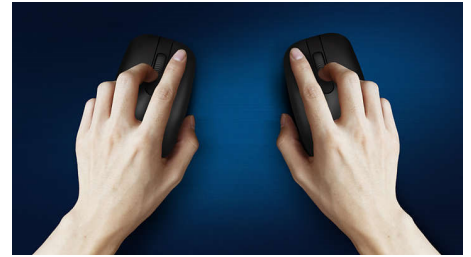

Philips 400 Series
Brezžična miška

4 gumbi
2,4 GHz brezžična povezava
Optični senzor

SPK7423

Brezžična prenosnost kjer koli

Priročna, udobna in elegantna miška za prenosni računalnik, ki se prilega vaši dlani in jo zlahka spravite v torbo, ima brezžično povezavo in optični senzor, ki ji omogoča delovanje na skoraj vsaki podlagi.

Svoboda brez kablov

- Brezžična zasnova za enostavno povezavo brez kablov
- Dolg čas delovanja baterije za brezskrbno uporabo

Udobno natančno upravljanje

- Obojeročna zasnova miške za udobno uporabo tako v levici kot desnici
- Udobna ergonomska zasnova miške daje odličen občutek
- Optično sledenje visoke ločljivosti za gladko upravljanje

PHILIPS

Značilnosti

Enostavna povezava

Brezžična zasnova za enostavno povezavo brez kablov omogoča priročno uporabo.

Gladko optično sledenje

Optično sledenje visoke ločljivosti za gladko upravljanje

Obojeročna zasnova miške

Obojeročna zasnova miške za udobno uporabo tako v levici kot desnici

Dolg čas delovanja baterije

Dolg čas delovanja baterije pomeni, da morate le redko zamenjati baterije. Za dolgo, zanesljivo uporabo.

Udobna ergonomska zasnova