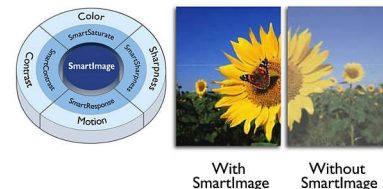

SmartPicture

SmartPicture is een exclusieve, geavanceerde technologie van Philips die de inhoud van uw scherm analyseert voor optimale beeldprestaties. In de gebruiksvriendelijke interface kunt u verschillende modi selecteren, zoals Kantoor, Afbeelding, Entertainment, Economisch enz., zodat de weergave altijd optimaal is afgestemd op de toepassing die u gebruikt. Afhankelijk van uw keuze optimaliseert SmartPicture op dynamische wijze het contrast, de kleurverzadiging en de scherpte van afbeeldingen en video's voor optimale weergaveprestaties; de modus Economisch biedt opzienbarende

221TE5LB/00

energiebesparingen. En dat alles in realtime en met één druk op de knop!

SmartSound

Met SmartSound kunt u verschillende modi selecteren, zoals Film, Games, Muziek enz. Op deze manier activeert u automatisch vooraf ingestelde frequenties waarmee het geluid wordt geoptimaliseerd voor de desbetreffende functie.