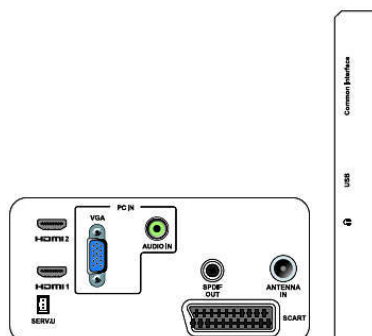

Geluid

- Uitgangsvermogen (RMS): 6 W (3 W + 3 W)
- Geluidsverbetering: Smart Sound, Surround
- Geluidssysteem: Mono, Stereo, Nicam Stereo

Standaard

- Kantelfunctie: 0/+15 graad

Vermogen

- Netspanning: 100-240 V, 50-60 Hz
- Uitmodus: 0,3 W (normaal)
- Ingeschakeld: 30 W (normaal) / 45 W (max.)
- Stand-bymodus: 0,3 W (normaal)
- Omgevingstemperatuur: 5 tot 40 °C

Ondersteunde beeldschermresolutie

- Computerformaten: Optimum 1920 x 1080, 60 Hz
- Videoformaten: 480i, 60 Hz, 480p, 60 Hz, 576i, 50 Hz, 576p, 50 Hz, 720p, 50, 60 Hz, 1080i, 50, 60 Hz, 1080p, 24, 50, 60 Hz

Afmetingen

- Product met standaard (mm): 511 x 368 x 174 mm
- Verpakking in mm (b x h x d): 565 x 434 x 116 mm
- Product zonder standaard (mm): 511 x 317 x 47 mm

Gewicht

- Product met verpakking (kg): 4,85 kg
- Product met standaard (kg): 3,58 kg
- Product zonder standaard (kg): 3,35 kg

Tuner/ontvangst/transmissie

- Antenne-ingang: 75 ohm coaxiaal (IEC75)
- Tunerbereik: Hyperband, S-kanaal, UHF, VHF
- Telesysteem: PAL I, PAL B/G, PAL D/K, SECAM B/G, SECAM D/K, SECAM L/L'
- Videoweergave: NTSC, PAL, SECAM
- Tunerweergave: PLL
- Digitale TV: DVB-C, DVB-T
- Ondersteuning voor MPEG-2, MPEG-4
- CI/CI+: ja (code CI+ branden in set)
- MHEG-5

Accessoires

- Meegeleverde accessoires: Voedingskabel, Afstandsbediening (met batterij), Snelstartgids, Gebruiksaanwijzing, VGA-kabel

Publicatiedatum
2024-03-31

Versie: 1.0.1

EAN: 87 12581 66898 3

© 2024 Koninklijke Philips N.V.
Alle rechten voorbehouden.

Specificaties kunnen zonder voorafgaande kennisgeving worden gewijzigd. Handelsmerken zijn het eigendom van Koninklijke Philips N.V. en hun respectieve eigenaren.

www.philips.com