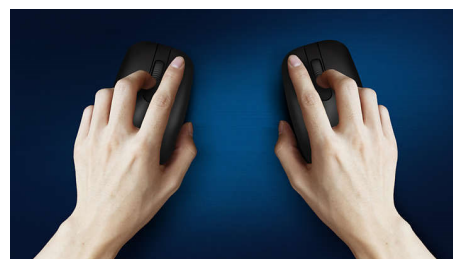

Klawiatura zaprojektowana z myślą o najwyższej wydajności

- Przyjazny układ klawiatury ułatwiający pisanie
- Niskoprofilowe klawisze zapewniające wygodne i ciche pisanie
- Projekt o wąskim profilu doskonale prezentuje się na biurku

Plug and play

- Proste przewodowe połączenie USB typu plug-and-play

Niezawodność Philips

- Wysoka trwałość klawiszy pozwala na miliony uderzeń

Wygodna i precyzyjna kontrola

- Kształt dopasowany do lewej i prawej ręki
- Wygodna, ergonomiczna konstrukcja myszy zapewnia przyjemne użytkowanie
- Śledzenie optyczne w wysokiej rozdzielczości zapewnia płynne sterowanie

Projekt o wąskim profilu

Projekt o wąskim profilu doskonale prezentuje się na biurku

Płynne śledzenie optyczne

Śledzenie optyczne w wysokiej rozdzielczości zapewnia płynne sterowanie

Wygodna, ergonomiczna konstrukcja

Wygodna, ergonomiczna konstrukcja myszy zapewnia przyjemne użytkowanie

Możliwość obsługi przez osoby leworęczne

Kształt dopasowany do lewej i prawej ręki

Odporność na uderzenia

Wysoka trwałość klawiszy pozwala na miliony uderzeń