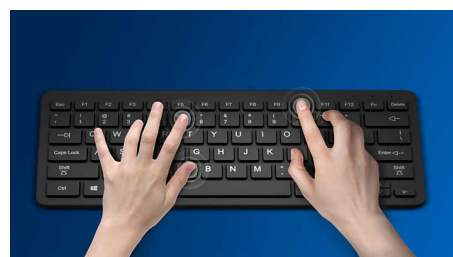

Klawiatura zaprojektowana z myślą o najwyższej wydajności

- Przyjazny układ klawiatury ułatwiający pisanie
- Niskoprofilowe klawisze zapewniające wygodne i ciche pisanie
- Projekt o wąskim profilu doskonale prezentuje się na biurku

Plug and play

- Proste przewodowe połączenie USB typu plug-and-play

Niezawodność Philips

- Wysoka trwałość klawiszy pozwala na miliony uderzeń

Wygodna i precyzyjna kontrola

- Kształt dopasowany do lewej i prawej ręki
- Wygodna, ergonomiczna konstrukcja myszy zapewnia przyjemne użytkowanie
- Śledzenie optyczne w wysokiej rozdzielczości zapewnia płynne sterowanie

Projekt o wąskim profilu

Projekt o wąskim profilu doskonale prezentuje się na biurku

Płynne śledzenie optyczne

Śledzenie optyczne w wysokiej rozdzielczości zapewnia płynne sterowanie

Wygodna, ergonomiczna konstrukcja

Wygodna, ergonomiczna konstrukcja myszy zapewnia przyjemne użytkowanie

Możliwość obsługi przez osoby leworęczne

Kształt dopasowany do lewej i prawej ręki

Odporność na uderzenia

Wysoka trwałość klawiszy pozwala na miliony uderzeń