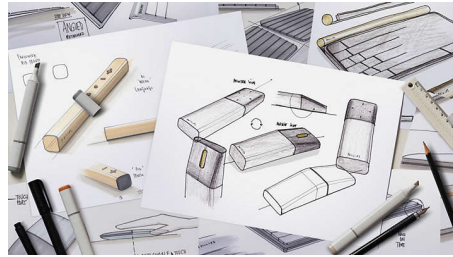

Plug and Play

- Ligações USB com fios plug-and-play simples

PHILIPS

Teclado com fios
Plug and play Atalhos de multimédia, Alta fiabilidade

SPK6207B/01

Destaques

Plug-and-play

Ligações USB com fios plug-and-play simples

Digitação com maior durabilidade

As teclas têm uma vida útil de milhões de digitações para proporcionar uma maior durabilidade

Design elegante

O design foi ajustado, para ser o mais ergonomicamente adequado possível, após vários inquéritos ao utilizador e também apresenta uma aparência elegante, fina e que ocupa pouco espaço.