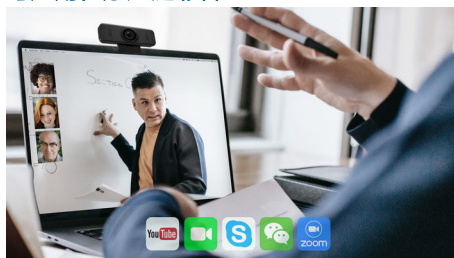

- 可稳固地安装在任何显示器或笔记本电脑上
- 与即时消息应用程序广泛兼容

即插即用

- 简单的即插即用有线 USB 连接

PHILIPS

高清网络摄像头
高清 1080P 内置麦克风，即插即用

产品亮点

200 万像素分辨率

200 万像素，画质逼真纯正。

360 度可旋转摄像头

便利的旋转机身令摄像机可对准任意位置，让您轻松惬意地享受网络摄像。只需将摄像机向 360 度任意方向扭转，无需移动网络摄像机即可拍摄到房间内的任何角落。

内置麦克风

此摄像头配有内置麦克风，因此每个人都可以听到您清晰且真实的声音。

以 30FPS 体验高清效果

尽享以 30FPS 高清 1920x1080p 分辨率呈现的艳丽色彩和丰富图像。提供此级别的细节，而不会使眼睛疲劳、无需倾斜身体靠近或进行猜测。

可稳固地安装在任何显示器上

多功能支架使其易于将网络摄像头稳固地安装在任何显示器或笔记本电脑的顶部。适合进行视频传输、重要商务电话、产品演示、视频博客或与朋友和家人视频。

简单的即插即用有线 USB

通过 USB 2.0 接头自动安装，即插即用，无需下载任何特定驱动程序或软件。

与应用程序广泛兼容

即时启动和运行，无需安装任何驱动程序。只需将此高清网络摄像头连接到电脑，可通过 Wechat、Skype、Windows Messenger 或您喜爱的即时消息应用程序进行视频聊天，在线玩游戏。