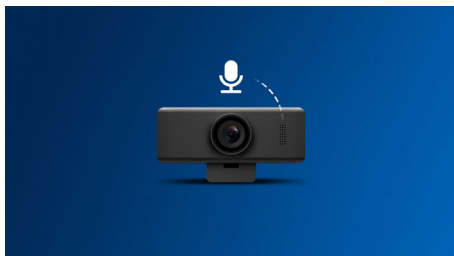

飞利浦 3000 series
高清网络摄像头

高清 1080P
内置麦克风
即插即用

SPL6306BA

易于连接

飞利浦网络相机提供 1080p 高清视频，每 30fps 捕捉令人兴奋的细节，提供令人难以置信的 1080P 高清清晰图像。

高品质视频和照片

- 200 万像素分辨率，带来出众的图像品质
- 以 30FPS 体验高清 1080p 效果
- 内置麦克风
- 360 度可旋转摄像头

主宰比赛所需的性能

- 可稳固地安装在任何显示器或笔记本电脑上
- 与即时消息应用程序广泛兼容

即插即用

- 简单的即插即用有线 USB 连接

PHILIPS

高清网络摄像头
高清 1080P 内置麦克风，即插即用

产品亮点

200 万像素分辨率

200 万像素，画质逼真纯正。

360 度可旋转摄像头

便利的旋转机身令摄像机可对准任意位置，让您轻松惬意地享受网络摄像。只需将摄像机向 360 度任意方向扭转，无需移动网络摄像机即可拍摄到房间内的任何角落。

内置麦克风

此摄像头配有内置麦克风，因此每个人都可以听到您清晰且真实的声音。

以 30FPS 体验高清效果

尽享以 30FPS 高清 1920x1080p 分辨率呈现的艳丽色彩和丰富图像。提供此级别的细节，而不会使眼睛疲劳、无需倾斜身体靠近或进行猜测。

可稳固地安装在任何显示器上

多功能支架使其易于将网络摄像头稳固地安装在任何显示器或笔记本电脑的顶部。适合进行视频传输、重要商务电话、产品演示、视频博客或与朋友和家人视频。

简单的即插即用有线 USB

通过 USB 2.0 接头自动安装，即插即用，无需下载任何特定驱动程序或软件。

与应用程序广泛兼容

即时启动和运行，无需安装任何驱动程序。只需将此高清网络摄像头连接到电脑，可通过 Wechat、Skype、Windows Messenger 或您喜爱的即时消息应用程序进行视频聊天，在线玩游戏。