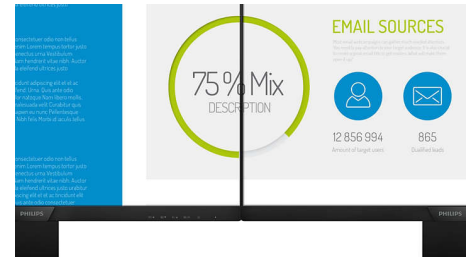

16:9-es Full HD kijelző

Képmínőséggel kapcsolatos kérdések. A hagyományos kijelzők jó minőséget nyújtanak, de Ön többet kíván. Ez a kijelző a megnövelt Full HD (1920 x 1080) felbontással rendelkezik. A tiszta részleteket biztosító Full HD és a nagy fényerő, a hihetetlen kontraszt és a realiztikus színek élethű képet nyújtanak.

248E9QHSB/01

Ultrakeskeny keret

Az új Philips képernyők ultrakeskeny kerettel készülnek, amelyek a lehető legkevésbé zavaróak, és maximális képernyőméretet biztosítanak. Különösen alkalmasak több kijelzős vagy mozaik elrendezéshez, mint például játékokhoz, grafikai tervezéshez és professzionális alkalmazásokhoz, ahol az ultrakeskeny kijelzőkeret azt az érzetet kelti, mintha egyetlen nagy képernyőt használna.