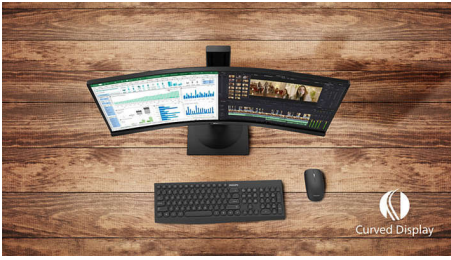

Kiváló képminőség

- 16:9-es Full HD kijelző az éles, részletgazdag képekért
- A VA-kijelző fantasztikus képeket kínál széles nézési szögekkel
- Ultra Wide-Color – szélesebb színtartomány az élénk képekért

PHILIPS

Ívelt LCD monitor Ultra Wide-Color technológiával
E sorozat 24"-es (23,6" / 59,9 cm átmérő), 1920 x 1080 (Full HD)

Fénypontok

Ívelt tervezésű képernyő

Az asztali monitorok személyes felhasználói élményt nyújtanak, amelyhez nagyon jól illeszkedik az ívelt tervezés. Az ívelt képernyő kellemes, mégis finoman magába szippantó hatást kelt, amely Önre összpontosul az asztal fókuszában.

VA-kijelző

A Philips VA LED-kijelző korszerű, réteges, függőleges elrendezésű technológiát használ,

amely rendkívül nagy kontrasztarányt biztosít a széles nézési szögű és élénk színű képeken. Míg az általános irodai alkalmazásokat könnyű használni, a kijelző kifejezetten fényképek, internetezés, mozifilmek, játékok és igényes grafikai alkalmazások számára lett kifejlesztve. Az optimalizált pixelkezelési technológia 178/178 fokos, rendkívül széles betekintési szöveget biztosít, ami éles képeket eredményez.