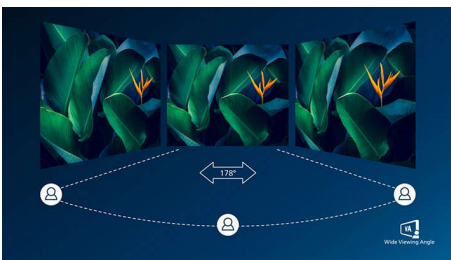

PHILIPS

Ívelt LCD monitor Ultra Wide-Color technológiával
E sorozat 24"-es (23,6" / 59,9 cm átmérő), 1920 x 1080 (Full HD)

Fénypontok

Ívelt tervezésű képernyő

Az asztali monitorok személyes felhasználói élményt nyújtanak, amelyhez nagyon jól illeszkedik az ívelt tervezés. Az ívelt képernyő kellemes, mégis finoman magába szippantó hatást kelt, amely Önre összpontosul az asztal fókuszában.

Ultra Wide-Color technológia

Az Ultra Wide-Color technológia szélesebb színtartományt nyújt a ragyogóbb képekért. A szélesebb színtartományú Ultra Wide-Color természetesebb zöldeket, élénkebb vöröseket és mélyebb kékeket biztosít. Az Ultra Wide-Color technológia által biztosított ragyogó színekkel élénkebbé teheti a multimédiás szórakozást, a képeket, sőt még munkahatékonyságát is jobbra teheti.

VA-kijelző

A Philips VA LED-kijelző korszerű, réteges, függőleges elrendezésű technológiát használ,

amely rendkívül nagy kontrasztarányt biztosít a széles nézési szögű és élénk színű képeken. Míg az általános irodai alkalmazásokat könnyű használni, a kijelző kifejezetten fényképek, internetezés, mozifilmek, játékok és igényes grafikai alkalmazások számára lett kifejlesztve. Az optimalizált pixelkezelési technológia 178/178 fokos, rendkívül széles betekintési szöveget biztosít, ami éles képeket eredményez.