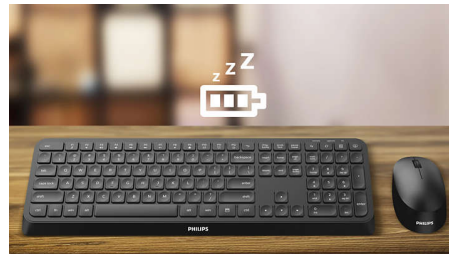

Économie d'énergie intelligente

La fonction Économie d'énergie intelligente bascule la souris en mode Veille pour économiser de l'énergie lorsqu'elle est inactive.