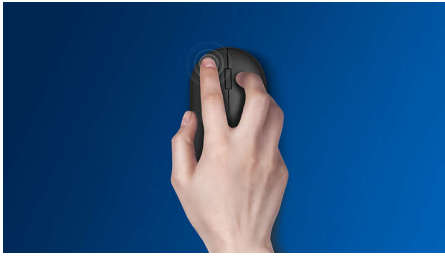

6000 series

Souris Bluetooth® pour plusieurs appareils

SPK7607B/19

Points forts

Des boutons qui résistent à des millions de clics

Des boutons qui résistent à des millions de clics, pour une excellente durabilité