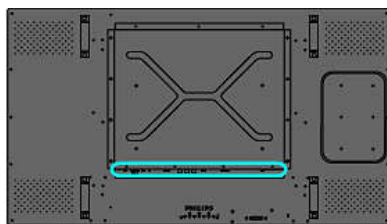

Résolution d'affichage prise en charge

- Formats informatiques: 640 x 480, 60, 67, 72, 75 Hz, 800 x 600, 56, 60, 72, 75 Hz, 1 024 x 768, 60 Hz, 1 280 x 768, 60 Hz, 1 280 x 800, 60 Hz, 1 280 x 1 024, 60 Hz, 1 360 x 768, 60 Hz, 1 366 x 768, 60 Hz, 1440 x 900, 60 Hz, 1 600 x 1 200, 60 Hz, 1 920 x 1 080, 60 Hz, 1 920 x 1 200, 60 Hz
- Formats vidéo: 480i, 60 Hz, 480p, 60 Hz, 576p, 50 Hz, 576i, 50 Hz, 720p, 50, 60 Hz, 1080i, 50, 60 Hz, 1080p, 50, 60 Hz

Dimensions

- Épaisseur du cadre: 5,5 mm au total entre les dalles
- Largeur de l'appareil: 1 215 millimètre
- Hauteur de l'appareil: 686 millimètre
- Profondeur de l'appareil: 126 millimètre
- Largeur de l'appareil (pouces): 47,8 pouces
- Hauteur de l'appareil (pouces): 27.0 pouces
- Fixation murale: 400 x 200 mm
- Profondeur de l'appareil (pouces): 5.0 pouces

Conditions de fonctionnement

- Température de fonctionnement: 0 - 40 °C
- MTBF: 60 000 heure(s)
- Humidité relative: 5 - 90 %

Accessoires

- Accessoires fournis: Télécommande, Piles pour télécommande, Cordon d'alimentation secteur, Câble VGA, Mode d'emploi sur CD-ROM, Guide de démarrage rapide

Divers

- Langues d'affichage à l'écran: Anglais, Français, Allemand, Italien, Polissage, Turc, Russe, Chinois simplifié
- Approbations de conformité: CE, FCC, Classe B, UL/cUL, CCC, LUSD

Dimensions du produit emballé

- EAN: 87 12581 60492 9
- Nombre de produits inclus: 1
- Type d'emballage: Carton

Date de publication
2024-05-01

Version: 13.3.2

EAN: 87 12581 60492 9

© 2024 Koninklijke Philips N.V.
Tous droits réservés.

Les caractéristiques sont sujettes à modification sans préavis. Les marques commerciales sont la propriété de Koninklijke Philips N.V. ou de leurs détenteurs respectifs.

www.philips.com