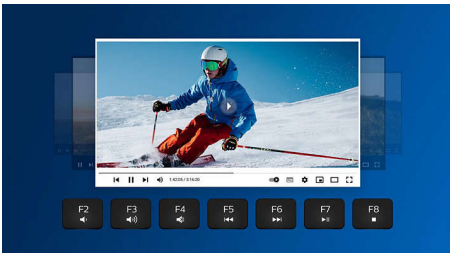

skrót multimedialne

Dzięki tym skrótom multimedialnym możesz łatwo przełączyć się na muzykę, głośność lub odtwarzać wideo za pomocą prostego kliknięcia.