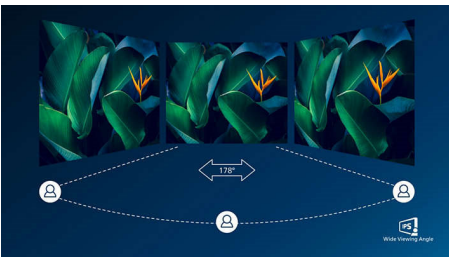

PHILIPS

Značilnosti

Tehnologija izjemno širokega barvnega spektra

Tehnologija izjemno širokega barvnega spektra omogoča širši barvni spekter za živahnjšo sliko. Širša barvna lestvica tehnologije izjemno širokega barvnega spektra ustvarja naravnost zelene, živahnije rdeče in globlje modre otenke. Z živahnimi barvami tehnologija izjemno širokega barvnega spektra oživi predstavnostno razvedrilo, slike pa tudi storilnost.

Tehnologija IPS

Zasloni IPS uporabljajo tehnologijo za izjemno širok, 178-stopinjski kot gledanja, tako da je prikaz viden iz skoraj vseh kotov. Za razliko od standardnih zaslonov TN so slike na zaslonih IPS neverjetno ostre in živih barv, zato so ti zasloni idealni ne samo za fotografije, filme in brskanje po spletu, temveč tudi za profesionalno uporabo, pri kateri so pomembne natančne barve in nespremenljiva svetlost.