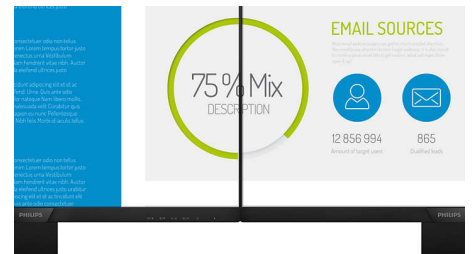

Izjemno ozek rob

Novi zasloni Philips imajo izjemno ozke robove, ki odpravljajo ovire in zagotavlja največjo velikost slike. Zaslon z izjemno ozkim robom je primeren predvsem za uporabo več zaslonov, igranje iger, grafično oblikovanje in profesionalne aplikacije, saj vam daje občutek, kot bi pri tem uporabljali samo en zaslon.

USB-C Docking

Ultra Wide Color

Wide Viewing Angle

LowBlue Mode

Ultra Narrow Bezel

PowerSensor

Flicker-free

Quad HD

SmartErgo Base