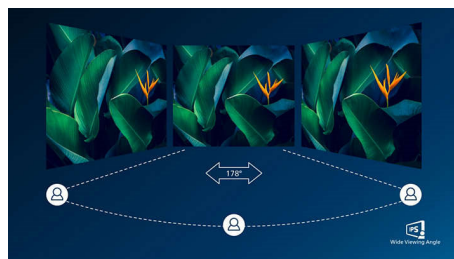

Tehnologija IPS

Zaslonski IPS uporabljajo tehnologijo za izjemno širok, 178-stopinjski kot gledanja, tako da je prikaz viden iz skoraj vseh kotov, tudi v načinu

272B7QUPBEB/00

vrtenja za 90 stopinj! Za razliko od standardnih zaslonov TN so slike na zaslonih IPS neverjetno ostre in živih barv, zato so ti zasloni idealni ne samo za fotografije, filme in brskanje po spletu, temveč tudi za profesionalno uporabo, pri kateri so pomembne natančne barve in nespremenljiva svetlost.