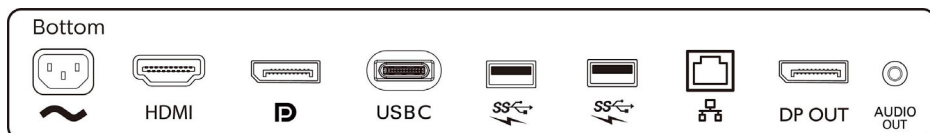

USB

- Power Delivery: USB PD različica 2.0
- Izjemna hitrost: Prenos podatkov in videoposnetkov
- DP: Vgrajena vrata za zaslon z načinom Alt
- Najvišja napajalna moč USB-C: Do 65 W (5 V/3 A; 7 V/3 A; 9 V/3 A; 12 V/3 A; 15 V/3 A; 20 V/3 A)
- USB-C: Dvostranski priključek

Priročnost

- Vgrajeni zvočniki: 2 W x 2
- Združljivost s Plug & Play: DDC/CI, Mac OS X, sRGB, Windows 10/8.1/8/7
- Priročna uporaba: SmartImage, Vhod, PowerSensor, Meni, Vkllop/izklop napajanja
- Jeziki prikaza na zaslonu: Brazilska portugalsčina,

- Češčina, Nizozemščina, Angleščina, Finščina, Francoščina, Nemščina, Grščina, Madžarščina, Italijanščina, Japonsčina, Korejščina, Poljščina, Portugalščina, Ruščina, Poenostavljena kitajščina, Španščina, Švedščina, Tradicionalna kitajščina, Turščina, Ukrajinjščina
- Druge prednosti: Ključavnica Kensington, Nosilec VESA (100 x 100 mm)
- Programska oprema za upravljanje: SmartControl

Stojalo

- Nastavitev višine: 150 mm
- Vrtljivo: 90 stopinj
- Vrtenje: -175/175 stopinja
- Nagib: -5/30 stopinja

Moč

- Način ECO: 19,7 W (običajno)
- Napajanje: Vgrajeno, 100–240 V AC, 50–60 Hz
- Izklopljeno: Nična poraba energije s stikalom za nično porabo
- Vključeno: 19,02 W (običajno) (preizkusni način EnergyStar)
- Stanje pripravljenosti: < 0,5 W (običajno)
- LED-indikator napajanja: Delovanje – belo, Stanje pripravljenosti – belo (utripa)
- Razred na energetske oznaki: E