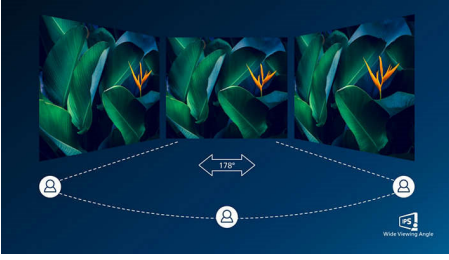

Kolayca bağlayın ve keyfini çıkarın

- USB 3.0 hızlı veri aktarımı ve akıllı telefonların şarj edilebilmesini sağlar
- Full HD eğlence için HDMI-ready

PHILIPS

MultiView ile UltraWide LCD Ekran
86,7 cm / 34 inç uwQHD (3440 x 1440)

Özellikler

IPS teknolojisi

IPS ekranlarda 178/178 derece ekstra geniş izleme açısı sağlayan gelişmiş bir teknoloji kullanılır. Böylece 90 derecelik Pivot modu dahil olmak üzere hemen hemen her açıdan TV izleyebilirsiniz. İstendik TN panellerin aksine, IPS ekranlar size canlı renklerle olağanüstü net görüntüler sunar. Sadece fotoğraflar, filmler ve web'de gezinme için değil, aynı zamanda her an renk hassasiyeti ve tutarlı parlaklık gerektiren profesyonel uygulamalar için de idealdir.

SmartErgoBase

SmartErgoBase, ergonomik ekran konforu sunar ve kabloların düzenlenmesini sağlayan bir monitör ayağıdır. Ayak, maksimum konfor sağlama için yana yatabilir, eğilebilir ve çeşitli açılara döndürülebilir. Yüksekliği ayarlanabilir stant, ideal görüntüleme seviyesini garanti ederek yorgun geçen bir günün fiziksel gerginliğini azaltırken kablo düzenleme özelliğiyle kablolardan kaynaklanan dağınıklığı azaltarak çalışma alanını düzenli tutar.