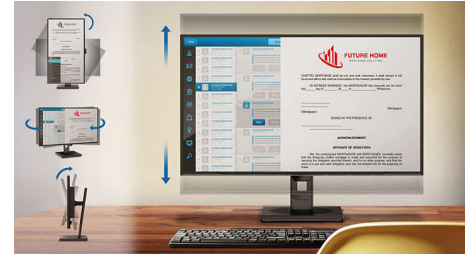

Ultra Dar Çerçeve

En son teknoloji ürünü panellerin kullandığı yeni Philips ekranlar, dış çerçeve kalınlığı 2,5

BDM3470UP/00

mm'ye düşürülerek minimalist bir yaklaşımla tasarlanmaktadır. Yaklaşık 9 mm'lik panel içi siyah matris şerit de hesaba katıldığında, genel çerçeve boyutları önemli ölçüde azaltılarak izleyicinin dikkatinin dağılması önlenir ve izleme boyutu en üst düzeye çıkarılır. Oyun, grafik tasarımı ve profesyonel uygulamalar gibi birden fazla ekran veya dizilim kurulumları için ideal olan ultra dar çerçeveli ekran, size tek bir büyük ekran kullanıyormuşsunuz hissi verir.

SmartErgoBase

SmartErgoBase, ergonomik ekran konforu sunar ve kabloların düzenlenmesini sağlayan bir monitör ayağıdır. Ayak, maksimum konfor sağlama için yana yatabilir, eğilebilir ve çeşitli açılara döndürülebilir. Yüksekliği ayarlanabilir stant, ideal görüntüleme seviyesini garanti ederek yorgun geçen bir günün fiziksel gerginliğini azaltırken kablo düzenleme özelliğiyle kablolardan kaynaklanan dağınıklığı azaltarak çalışma alanını düzenli tutar.

Düşük çerçeve-masa yüksekliği

Gelişmiş SmartErgoBase sayesinde Philips monitörü neredeyse masa seviyesine kadar alçaltarak rahat görüş açısı sağlanır. Düşük çerçeve-masa yüksekliği bilgisayarda çalışırken bifokal, trifokal veya progresif camlı gözlük kullananlar için çok uygundur. Ayrıca boyu farklı uzunluklardaki kullanıcıların uygun açısı ve yüksekliği ayarlamasına imkan vererek yorgunluğu ve gerginliği azaltır.