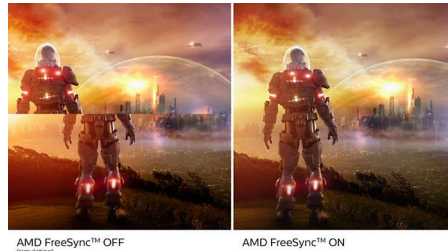

Плавный игровой процесс

Благодаря новому монитору Philips вам больше не нужно выбирать между разрывами изображения и задержкой кадров во время игрового процесса. Технология AMD FreeSync™ обеспечивает плавный вывод изображения без помех практически при любой частоте кадров и быстрый отклик.