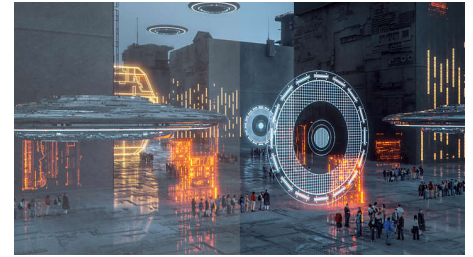

Игровой режим SmartImage

Новый игровой дисплей Philips отличается удобным доступом к экранному меню с множеством различных настроек специально для геймеров. Режим FPS (шутер от первого лица) улучшает отображение темных сцен, позволяя лучше видеть скрытые в темноте предметы. Режим Racing (для гоночных симуляторов) увеличивает время отклика дисплея, повышает цветопередачу и улучшает изображение. Режим RTS (стратегия в реальном времени) имеет специальный режим SmartFrame, позволяющий подсвечивать определенные области и изменять размер и качество изображения. Возможность сохранения двух пользовательских настроек для разных игр гарантирует превосходный результат.