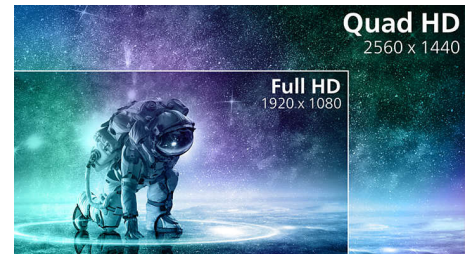

Кришталєво чітке зображення

Ці екрани Philips забезпечують кришталєво чітке зображення Quad HD 2560x1440 або 2560x1080 пікселів. Ці нові дисплеї змусять зображення та графіку ожити завдяки використанню високоєфективних панелей із високою щільністю пікселів, підсилених такими джерелами з високою пропускну здатністю, як USB-C, DisplayPort, HDMI. Незалежно від того, що саме вам потрібно: надзвичайно деталізовані дані для рішень CAD-CAM, для яких використовуються програми тривимірної графіки, чи фінансові майстри з роботи у величезних електронних таблицях, – дисплеї Philips відтворюватимуть кришталєво чітке зображення.