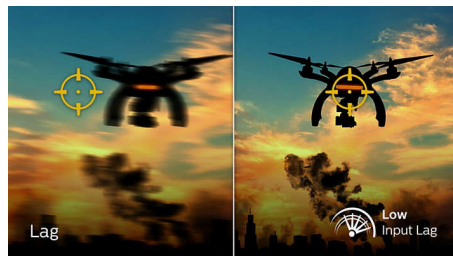

Ігри з частотою 165 Гц

Ви граєте в напружені, амбіційні ігри. Вам потрібен дисплей із плавним зображенням без затримок. Цей дисплей Philips оновлює зображення з частотою до 165 разів на секунду, що значно швидше, ніж звичайний дисплей. У разі низької частоти кадрів вороги стрибають на екрані з місця на місце, що ускладнює потрапляння в ціль. Із частотою кадрів 165 Гц на екрані відображаються ті важливі відсутні зображення, які показують пересування ворогів у надзвичайно плавному русі, тож вам легко буде в них поцілити. Цей дисплей Philips характеризується надзвичайно низькою затримкою вводу й відсутністю розривів зображення, тому буде вашим ідеальним партнером для гри.

Короткий час відповіді рухомого зображення – 1 мс

Час відповіді рухомого зображення – це більш інтуїтивний спосіб опису часу відгуку, що безпосередньо стосується тривалості зображення. Ігровий монітор Philips із часом відгуку рухомого зображення 1 мс усуває розмитість рухів, забезпечуючи чіткіше й точне зображення для вдосконалення ігор. Найкращий вибір для захоплюючих і чутливих до найдрібніших рухів ігор.

Низька затримка вводу

Затримка вводу – це відрізок часу, який проходить від виконання дії на підключених пристроях до відображення результату на екрані. Низька затримка вводу зменшує час затримки між введенням команди з пристроїв на монітор, чудово покращує гру в напружених відеоіграх, та особливо важлива для тих, хто грає в динамічні ігри-змагання.