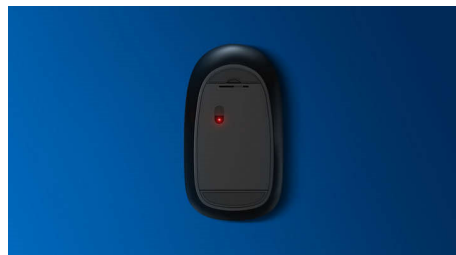

Ugladeno optičko praćenje

Optičko praćenje visoke razlučivosti za ugladenu kontrolu