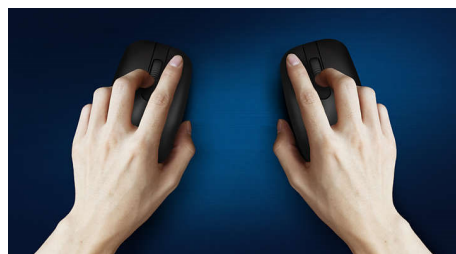

Ambideksterni dizajn miša

Ambideksterni oblik ugodan je u lijevoj i desnoj ruci