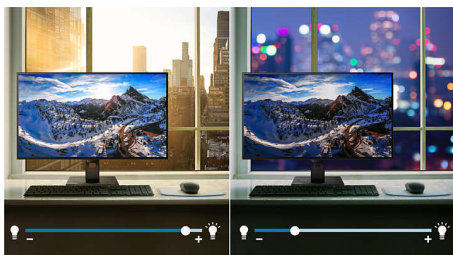

LightSensor

LightSensor koristi pametni senzor za prilagodbu svjetline slike ovisno o uvjetima osvjjetljenja u prostoriji kako bi se postigla savršena slika uz minimalno napajanje.