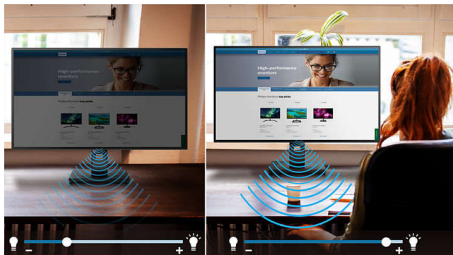

Dizajniran za način na koji radite

- Ugrađeni stereo zvučnici za multimediju
- SmartErgoBase omogućava ergonomsku prilagodbu pogodnu za sve korisnike
- Manje umaranje očiju uz tehnologiju Flicker-free
- LowBlue Mode za privlačnu produktivnost
- Način rada EasyRead za doživljaj čitanja poput onoga s papira
- TÜV certifikat za smanjenje umora očiju jamči smanjeno umaranje očiju

Dizajniran za održivost

- LightSensor za savršenu svjetlinu uz minimalno napajanje
- PowerSensor smanjuje troškove za energiju do 70 %

PHILIPS

Istaknute značajke

PowerSensor

PowerSensor je ugrađeni senzor za prepoznavanje korisnika koji odašilje i prima infracrvene signale koji nisu štetni radi određivanja nalazi li se korisnik ispred monitora te omogućava automatsko smanjenje svjetline monitora kada se korisnik udalji od stola, čime se troškovi za energiju smanjuju za do 70 posto i produžuje vijek trajanja monitora.