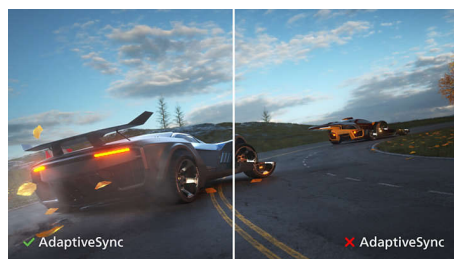

Tehnologija Adaptive-Sync

Igranje ne smije podrazumijevati izbor između isprekidane slike ili izlomljenih kadrova. Uz tehnologiju Adaptive-Sync osigurajte ugađenu reprodukciju slike bez smetnji pri gotovo svakoj brzini, kao i ugađeno brzo osvježavanje i izuzetno brz odziv.