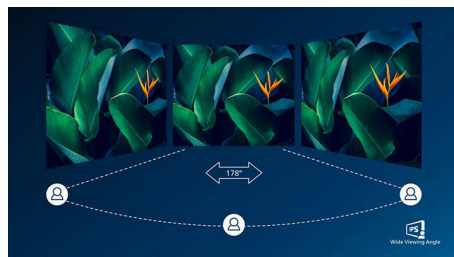

Tehnologija IPS

IPS zasloni koriste naprednu tehnologiju koja omogućava izuzetno širok kut gledanja od 178/178 stupnjeva, što znači da se zaslon može gledati iz gotovo bilo kojeg kuta – čak i kada se koristi način rada zakretanja 90 stupnjeva! Za razliku od standardnih zaslona, IPS zasloni pružaju nevjerovatno čistu sliku živopisnih boja, što ih čini idealnima za prikaz fotografija, filmova i pretraživanje interneta, ali i za profesionalne primjene koje zahtijevaju preciznost boja i dosljednu svjetlinu u svakom trenutku.