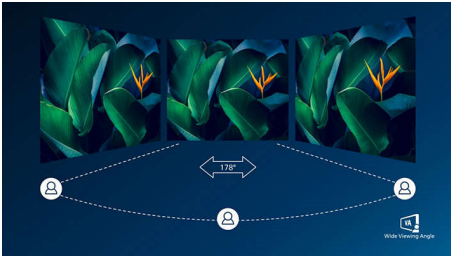

LCD-skærm
V-line 22 (21,5" / 54,6 cm diag.), 1920 x 1080 (Full HD)

Vigtigste nyheder

VA-skærm

Philips VA LED-skærm bruger en avanceret vertikal multidomæne-tilpasningsteknologi, som giver dig meget høje statiske kontrastforhold og ekstra levende og klare billeder. Standardkontoropgaver klares nemt, og den er især meget velegnet til fotos, internetsurfing, film, spil og krævende grafiske opgaver. Den optimerede pixelhåndteringsteknologi giver dig en ekstra bred visningsvinkel på 178/178 grader, så du får skarpe billeder.