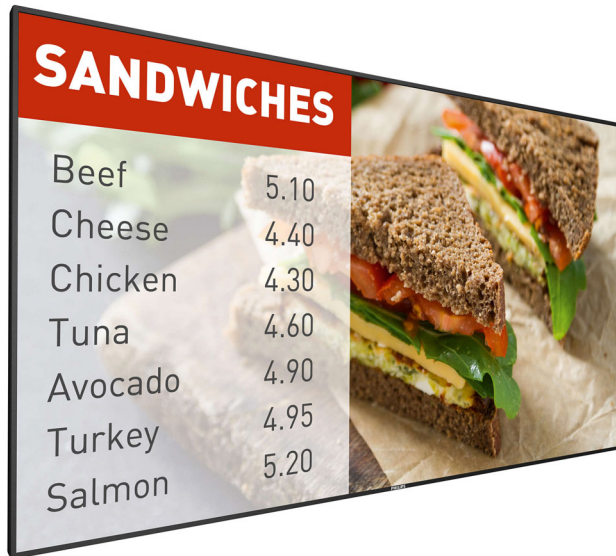

Philips Signage Solutions
Layar P-Line

55"

Didukung Android
700cd/m²

55BDL5057P

Tangguh dan andal

Layar 24/7 cerah dan kokoh.

Penuhi tuntutan lingkungan yang menantang dengan layar P-Line profesional Full HD. Komponen yang kuat membuat layar ini berfungsi dari dapur hingga ruang mesin. Sudut pandang lebar memastikan informasi penting terlihat jelas.