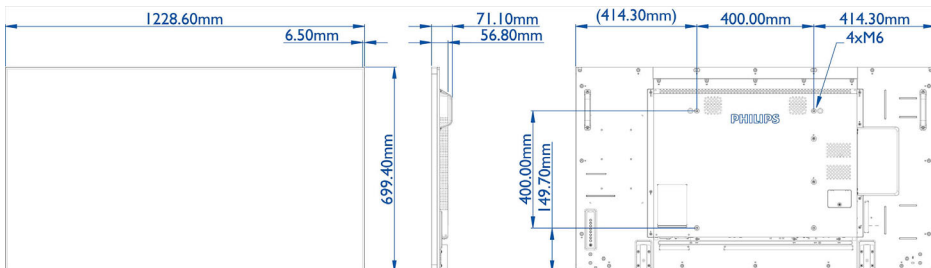

- Format komputer: 1920 x 1080, 60Hz, 1360 x 768, 60Hz, 1280 x 800, 60Hz, 1280 x 768, 60Hz, 1024 x 768, 60, 75Hz, 1280 x 1024, 60Hz, 1600 x 1200, 60Hz, 640 x 480, 60, 72, 75Hz, 720 x 400, 70Hz, 800 x 600, 60, 75Hz
- Format video: 1080p, 50, 60Hz, 720p, 50, 60Hz, 576p, 50Hz, 480p, 60Hz, 1080i, 25, 30Hz, 480i, 30Hz, 576i, 25Hz

Dimensi

- Lebar Set: 1228,6 milimeter
- Berat produk: 25,2 kg
- Tinggi Set: 699,4 milimeter
- Kedalaman Set: 71,1 milimeter
- Lebar Set (inci): 48,4 inci
- Tinggi Set (inci): 27,6 inci
- Pemasangan di dinding: 400 x 400 mm, M6
- Kedalaman Set (inci): 2,80 inci
- Lebar bezel: 6,5 mm
- Berat produk (lb): 55,6 lb

Kondisi pengoperasian

- Ketinggian: 0 ~ 3000 m
- Kisaran suhu (pengoperasian): 0 ~ 40 °C
- MTBF: 60.000 jam
- Kelembapan relatif: 20 ~ 80 %
- Kisaran suhu (penyimpanan): -20 ~ 60 °C

Aplikasi Multimedia

- Pemutaran Video USB: MKV, MP4, MPG, TS, VOB, 3GP, AVI, DAT, FLV, MOV, WEBM
- Pemutaran Gambar USB: BMP, GIF, JPEG, JPG, PNG
- Pemutaran Audio USB: AAC, M4A, MP3, WMA, MP1, MP2

Pemutar Internal

- CPU: Octacore Cortex A53 1,5GHz
- GPU: PowerVR SGX6110
- Memori: 2GB DDR3
- Penyimpanan: 16GB EMMC

Aksesori

- Aksesori disertakan: Remote Control, Baterai untuk remote control, Panduan cepat, Kabel Daya AC, Kabel RS232
- Aksesori Disertakan: Kit Penyejajar Tepi (1)-2 buah, Kit Penyejajar Tepi (2)-1 buah, Panduan logo, Logo Philips (x1), Sekrup jari (8 bh), kabel daisy-chain RS232
- Dudukan: BM04642/00(opsional)

Tanggal dikeluarkan
2024-03-27

Versi: 10.2.1

EAN: 87 12581 74227 0

© 2024 Koninklijke Philips N.V.
Hak cipta dilindungi undang-undang.

Spesifikasi dapat berubah sewaktu-waktu tanpa pemberitahuan. Merek dagang adalah milik Koninklijke Philips N.V. atau pemiliknya masing-masing.

www.philips.com